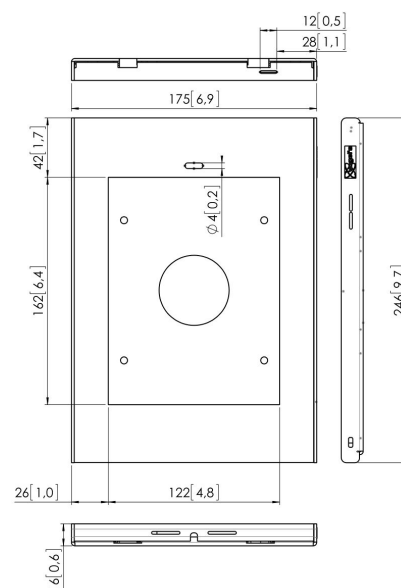

PTS 1216 TabLock for iPad mini 1 / 2 / 3

Cada vez es más frecuente el uso de tabletas PC, como la tableta iPad, en lugares públicos como tiendas, museos y salas de exposiciones. Vogel's Professional ha desarrollado la funda TabLock; una solución segura para iPad Mini. TabLock previene el robo y el uso no autorizado de la tableta.

PTS 1216 TabLock for iPad mini 1 / 2 / 3

Especificaciones

Número de artículo (SKU)	7495224
Color	Plateado
Caja individual EAN	8712285327209
Garantía	5 años
Opciones de mesa	Soporte de mesa fijo Soporte de mesa fijo Soporte de mesa independiente
Bloqueable	True
Botón Home de tablet oculto o accesible	Oculto