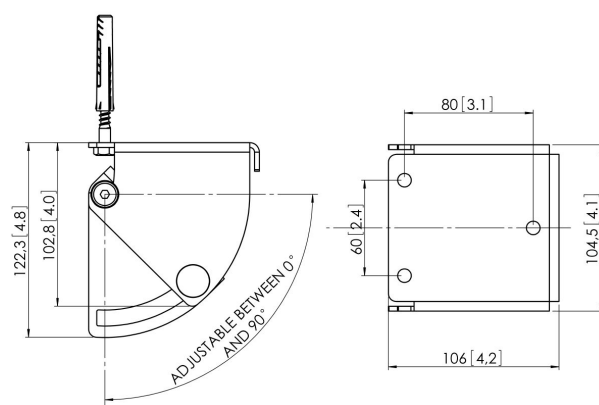

PUC 1030 Plaque de plafond basculante et pivotante

La plaque de plafond PUC 1030 fait partie du système modulaire Connect-it vous permettant de créer votre propre solution de montage au plafond pour les écrans de petite et moyenne taille.

PUC 1030 Plaque de plafond basculante et pivotante

Spécifications

N° d'article (SKU)	7210304
Couleur	Argent
EAN emballage unitaire	8712285317088
Hauteur	122
Longueur	106
Largeur	104
Certifié TÜV	Oui
Inclinaison	Inclinaison jusqu'à 90°
Pivoter	Jusqu'à 360°
Garantie	5 ans
Charge max. (kg)	30
Options de plaque de plafond	Plat / incliné 0-90°
Fischer intégré	Oui