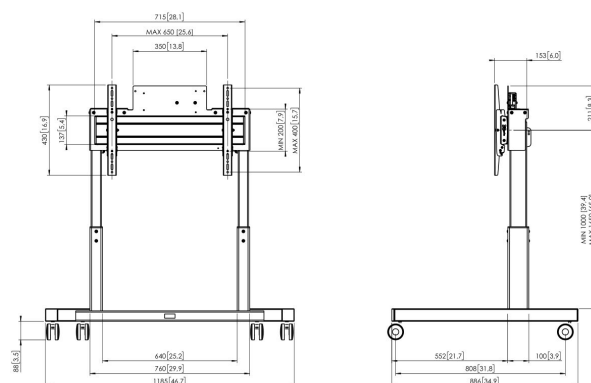

## TE1264 Wózek z elektryczną regulacją

### Wózka zestaw TE1264

Rozmiar ekranu: Wymiary: 600x400 Maks. obciążenie: 160 kg / 353 lbs Zestaw w skład którego wchodzi: • 1x PFTE 7112 Wózek z elektryczną regulacją wysokości i zabudową na sprzęt • 1x PFB 3407 Płyta mocująca • 1x PFS 3204 Ramiona mocujące monitora

### Specyfikacja

Numer artykułu (SKU)	7912644
Kolor	Czarny
Kod EAN pojedynczego opakowania	8712285339745
Wysokość	1861
Szerokość	1185
Głębokość	886
Certyfikat TÜV	Tak
Gwarancja	5-letnia
Min. rozmiar ekranu (cale)	42
Maks. rozmiar ekranu (cale)	86
Maks. nośność (kg)	160
Certyfikaty	CE
Maks. odległość od podłogi — do środka ekranu (mm)	1650
Maks. szerokość rozkładu otworów (mm)	600
Maks. odległość pomiędzy otworami montażowymi w pionie (mm)	400
Min. odległość od podłogi — do środka ekranu (mm)	1000
Min. szerokość rozkładu otworów (mm)	100
Min. odległość pomiędzy otworami montażowymi w pionie (mm)	100
Regulacja elektryczna	Tak
Funkcja zdalnego sterowania	Tak
Podróżowanie	650