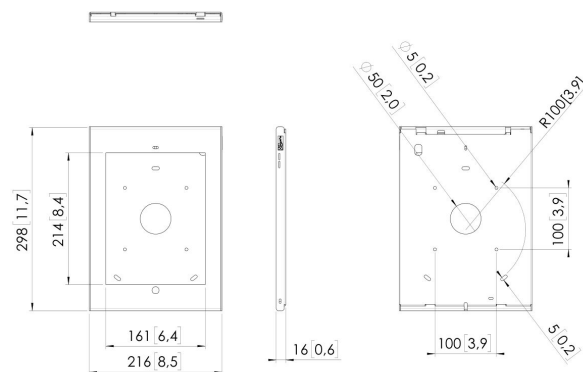

PTS 1228 TabLock dla iPad Pro 10.5 (2018) & iPad Air 10.5 (2019)

Kluczowe atuty

- Stylowy i profesjonalny design
- Zabezpieczenie antykradzieżowe

Wykonana z wysokiej jakości aluminium i stali stylowa obudowa chroni iPad w miejscach publicznych. Obudowa TabLock do iPad może być zamontowana bezpośrednio na ścianie dzięki otworom VESA 10x10 cm lub do każdego kompatybilnego uchwyty Vogel's. Łatwe zamykanie i otwieranie jest możliwe dzięki nowemu unikalnemu systemowi klucza i zamka. Vogel's regularnie dodaje nowe modele TabLock, sprawdź naszą stronę dla najnowszych informacji.

PTS 1228 TabLock dla iPad Pro 10.5 (2018) & iPad Air 10.5 (2019)

Specyfikacja

Blokada przeciwkradzieżowa
Opcje montażu biurkowego

Przycisk „Home” tabletu ukryty lub dostępny
Wysokość
Szerokość
Głębokość
Numer artykułu (SKU)
Kod EAN pojedynczego opakowania
Certyfikaty
Gwarancja