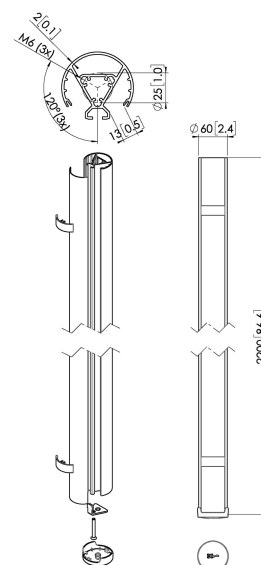

PUC 2422S Buis 220cm (zilver)

Belangrijke voordelen

- Stijlvol high-end design
- Modulaire componenten
- Kabeldoorvoersysteem
- Ook voor schuine plafonds
- Eenvoudige installatie

De PUC 2422 is een buis van 220 cm welke deel uitmaakt van het modulaire Connect-it systeem, waarmee u uw gewenste plafondoplossing voor kleine tot middelgrote displays kunt creëren.

PUC 2422S Buis 220cm (zilver)

Specificaties

Artikelnummer (SKU)	7224224
Kleur	Zilver
EAN enkele doos	8712285344527
Lengte	2200
Breedte	60
TÜV-gecertificeerd	Ja
Garantie	5 jaar
Max. laadgewicht (kg/Lbs)	40 / 88.18
rug-aan-rugdisplay	False