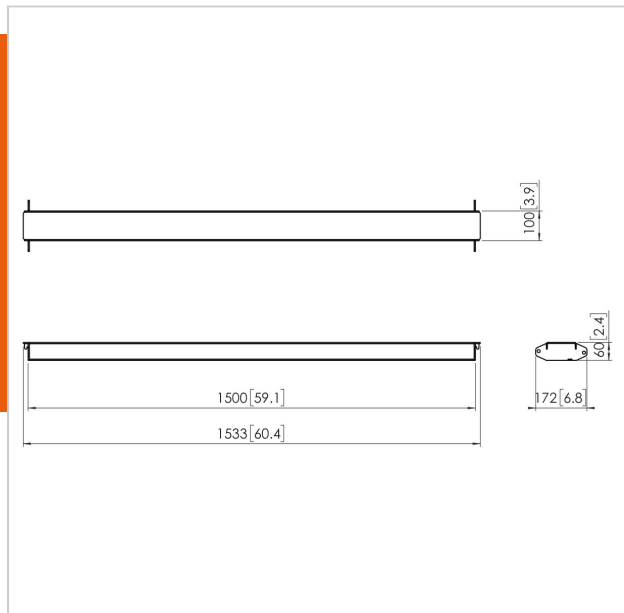

PFA 9130 Płyta mocująca do ścian wideo 1150mm

Numer artykułu (SKU)
Kolor

7291300
Czarny

PFA 9033 jest półką na akcesoria do postawienia DVD, laptopa, dokumentów itp. Wiele półek może być wykorzystane na wózku lub standzie. Półka może być zamocowana zarówno z przodu jak i tyłu wózka/standu.

PFA 9130 Płyta mocująca do ścian wideo 1150mm

www.vogels.com

VOGEL'S HOLDING BV 2019 (c) Wszystkie prawa zastrzeżone.
Z zastrzeżeniem błędów drukarskich, technicznych i zmian cen.
Data: 2019-04-26

Specyfikacja

Numer rodzaju produktu	PFA 9130
Numer artykułu (SKU)	7291300
Kolor	Czarny
Kod EAN pojedynczego opakowania	8712285336706
Wysokość	60
Długość	1500
Szerokość	172
Certyfikat TÜV	Tak
Gwarancja	5-letnia
Расстояние между опорами основания (мм)	1600