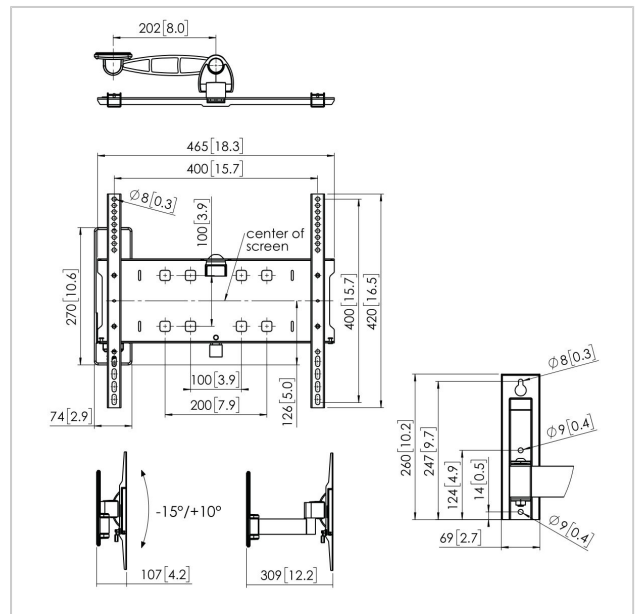

PFW 3030 Display- Wandhalterung schwenk- und neigbar

Artikelnummer (SKU)
Farbe

7330300
Schwarz

Entscheidende Vorteile

- Elegantes erstklassiges Design
- 400 x 400 Passgröße aus der Packung
- Stufenlos einstellbare Neigung
- Ausrichten nach der Installation möglich
- Vorhängeschloss als Diebstahlschutz

Die unauffällige und schlanke Serie PFW 3000 wurde für die Gastronomie entwickelt.

Im Gastgewerbe geht es darum, Ihrem Gast den bestmöglichen Service zu bieten. Zu diesen Serviceleistungen gehört die Unterhaltung im Zimmer, und dabei erwartet der Gast nur das Beste. Die Serie PFW 3000 ist dank ihrer unauffälligen Ästhetik und dem schlanken Profil perfekt geeignet, Ihre Inhalte ins rechte Licht zu rücken. Das im Lieferumfang enthaltene, unauffällige Vorhängeschloss sorgt für die Sicherheit Ihres Hotel-Fernsehers. Und mit der TÜV-Zertifizierung ist diese Lösung auch außergewöhnlich schlank und sicher.