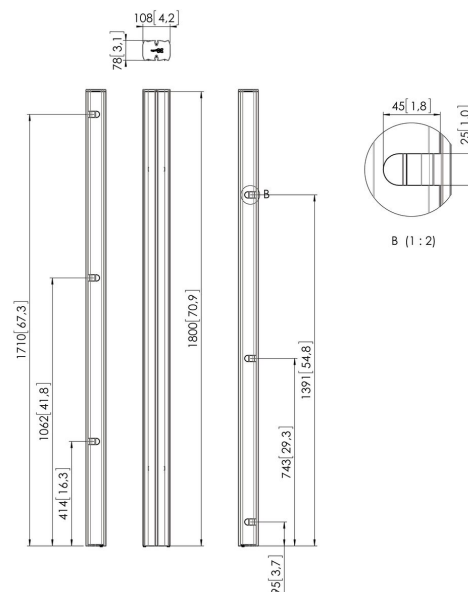

PUC 2718 Profil czarna

Profile są łącznikiem pomiędzy płytą podłogową a interfejsem monitora i są dostępne w trzech długościach, 150, 180 i 200 cm. Profile posiadają system organizacji kabli (CIS) i mogą być użyte z akcesoriami Connect-it. Profile PUC 27xx mogą być użyte tylko z rozwiązaniami podłogowymi.

PUC 2718 Profil czarna

Specyfikacja

Numer artykułu (SKU)	7227180
Kolor	Czarny
Kod EAN pojedynczego opakowania	8712285323669
Długość	1800
Certyfikat TÜV	Tak
Gwarancja	5-letnia
Wyświetlacze ustawione plecami do siebie	True
Wyjątki Connect It	2x if inches gte 65