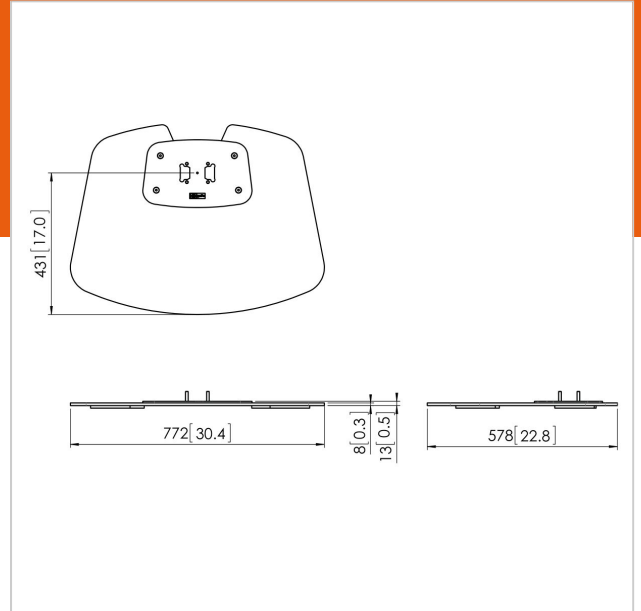

PFF 7020 Bodenplatte schwarz

Artikelnummer (SKU)
Farbe

7327020
Schwarz

Entscheidende Vorteile

- Einfache Installation
- Modular

Die PFF 7020 Bodenplatte ist Teil des modularen Connect-it-Systems, mit dem Sie eine Standfußlösung für mittelgroße bis große Bildschirme erstellen können.

Vogel's Connect-it-Bodenlösungen (Standfüße und Wagen) sind ein einzigartig flexibles System. Mit nur einigen wenigen Standardkomponenten können Sie eine Lösung für fast jede Anforderung erstellen. Von einem einzigen Bildschirm-Standfuß in einem Schaufenster, einer Bildschirmaufstellung Rücken-an-Rücken in einem Flughafen bis zu einer beweglichen Videokonferenzanlage für die Verwendung im Unternehmen passen die flexiblen Connect-it-Bodenlösungen für jede Situation. Connect-it-Bodenlösungen sind für kleine bis extragroße Bildschirme mit einem Gewicht von bis zu 160 kg geeignet. Connect-it-Bodenmodule sind in Schwarz und Silber passend für jede Inneneinrichtung erhältlich.

PFF 7020 Bodenplatte schwarz

www.vogels.com

VOGEL'S HOLDING BV 2019 (c) Alle Rechte vorbehalten.
Vorbehaltlich Druckfehler, technischer und Preisänderungen.
Datum:2019-05-10

Technische Daten

Produkttyp-Nummer	PFF 7020
Artikelnummer (SKU)	7327020
Farbe	Schwarz
EAN-Einzelbox	8712285323744
Höhe	13
Breite	722
Tiefe	578
TÜV-zertifiziert	Ja
Garantie	5 Jahre