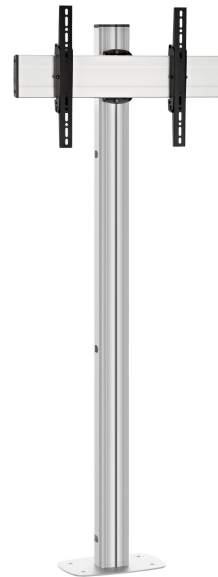

## FM2044S Display vloerstandaard <65", gemonteerd op de vloer (zilver)

### Vaste vloermontage kit FM2044

Grootte display: Montage: 400x400Max. gewicht: 80 kg - 176 lbs  
Kit bevat: • 1xPFF 7060 Vloerbevestigingsplaat • 1x PUC 2720 buis 200 cm • 1x PFB 3405 Display interface plaat • 1x PFS 3304 Display interface strips

### Specificaties

Artikelnummer (SKU)	7952034
Kleur	Zilver
EAN enkele doos	8712285332968
Hoogte	2000
Breedte	351
Diepte	225
TÜV-gecertificeerd	Ja
Kantelen	Kantelsysteem tot 20°
Garantie	5 jaar
Max. laadgewicht (kg)	80
Min. hole pattern	100mm x 100mm
Max. hole pattern	450mm x 420mm
Max. formaat bout	M8
Max. hoogte van interface (mm)	450
Max. breedte van interface (mm)	515
Max. afstand tot vloer vanaf midden beeldscherm (mm)	1900
Max. horizontaal gatenpatroon (mm)	450
Max. grootte beeldscherm (inch)	65
Max. verticaal gatenpatroon (mm)	420
Min. horizontaal gatenpatroon (mm)	100
Min. verticaal gatenpatroon (mm)	100
Universeel of vast gatenpatroon	Universeel