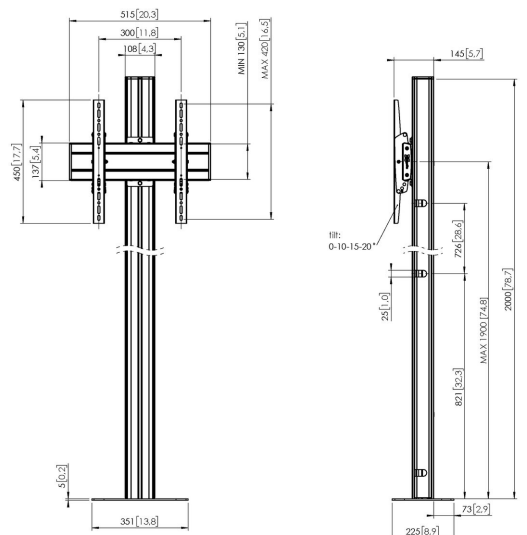

## FM2044S Display vloerstandaard <65", gemonteerd op de vloer (zilver)

### Vaste vloermontage kit FM2044

Grootte display: Montage: 400x400Max. gewicht: 80 kg - 176 lbs  
Kit bevat: • 1xPFF 7060 Vloerbevestigingsplaat • 1x PUC 2720 buis 200 cm • 1x PFB 3405 Display interface plaat • 1x PFS 3304 Display interface strips

### Specificaties

Artikelnummer (SKU)	7952034
Kleur	Zilver
EAN enkele doos	8712285332968
Hoogte	2000
Breedte	351
Diepte	225
TÜV-gecertificeerd	Ja
Kantelen	Kantelsysteem tot 20°
Garantie	5 jaar
Max. laadgewicht (kg)	80
Min. hole pattern	100mm x 100mm
Max. hole pattern	450mm x 420mm
Max. formaat bout	M8
Max. hoogte van interface (mm)	450
Max. breedte van interface (mm)	515
Max. afstand tot vloer vanaf midden beeldscherm (mm)	1900
Max. horizontaal gatenpatroon (mm)	450
Max. grootte beeldscherm (inch)	65
Max. verticaal gatenpatroon (mm)	420
Min. horizontaal gatenpatroon (mm)	100
Min. verticaal gatenpatroon (mm)	100
Universeel of vast gatenpatroon	Universeel