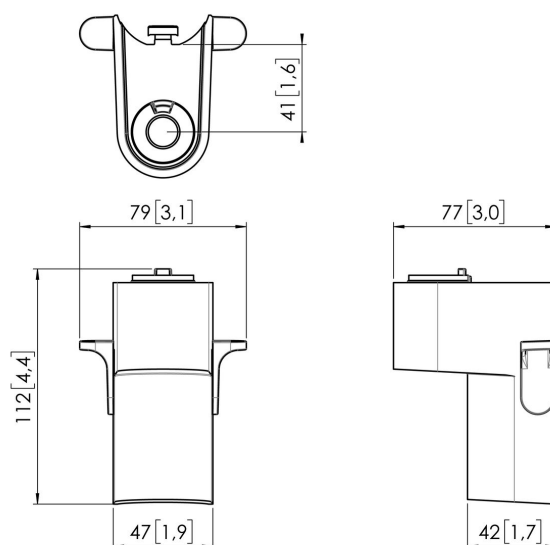

Stel je ideale Monitor arm samen Het MOMO C201 Paalklem component is onderdeel van MOMO Motion en Motion+. Speciaal ontworpen voor montage aan de paal. Eindeloze mogelijkheden Met slechts enkele componenten kan je zelfs een multi-monitor opstelling maken. Zowel in rechte als gebogen positie. Je installeert de MOMO Monitor arm accessoires en componenten met slechts één inbusleutel, die slim in het product zit verwerkt. Je hebt dus altijd het juiste gereedschap bij de hand.

# Specificaties

Artikelnummer (SKU)	7162010
Kleur	Zwart
EAN enkele doos	8712285354144
Hoogte	112
Breedte	79
Diepte	77
TÜV-gecertificeerd	Ja
Garantie	10 jaar
Rotatie stop	True

VOGEL'S HOLDING BV (©)

Alle rechten voorbehouden.  
Drukfouten, technische  
aanpassingen en prijswijzigingen  
voorbehouden.