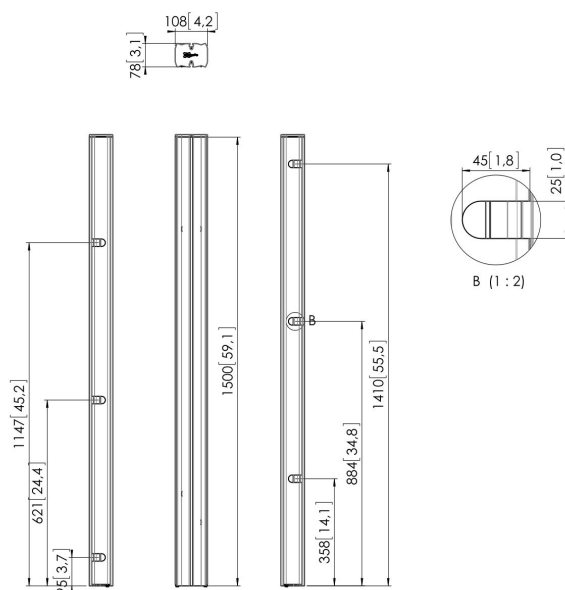

PUC 2715 Profil srebrny

Profile są łącznikiem pomiędzy płytą podłogową a interfejsem monitora i są dostępne w trzech długościach, 150, 180 i 200 cm. Profile posiadają system organizacji kabli (CIS) i mogą być użyte z akcesoriami Connect-it. Profile PUC 27xx mogą być użyte tylko z rozwiązaniami podłogowymi.

PUC 2715 Profil srebrny

Specyfikacja

Numer artykułu (SKU)	7227154
Kolor	Srebrny
Kod EAN pojedynczego opakowania	8712285323645
Długość	1500
Certyfikat TÜV	Tak
Gwarancja	5-letnia
Wyświetlacze ustawione plecami do siebie	True
Wyjątki Connect It	2x if inches gte 65