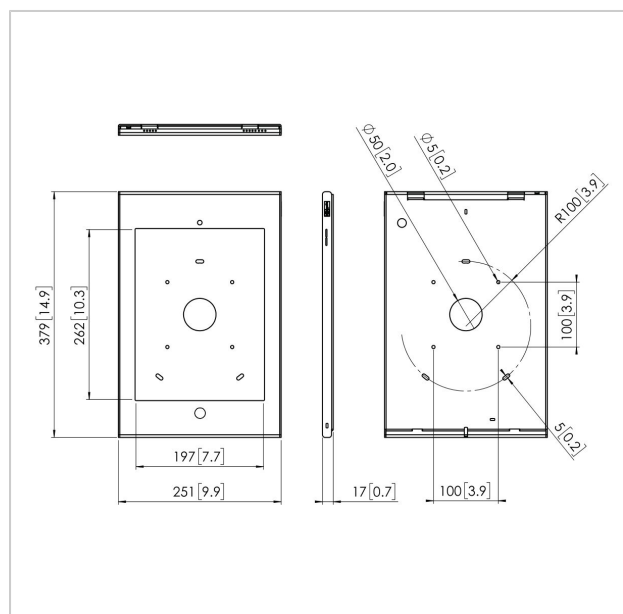

Кожух из высококачественного алюминия и стали предназначен для безопасного размещения iPad в общественных местах. Он устанавливается непосредственно на стене или при помощи монтажных крепежей VESA 100x100 мм. В ближайшее время ожидается выпуск решений для других марок планшетов. Быстрое открывание кожуха возможно благодаря новому запорному механизму.

Номер типа изделия	PTS 1223
Артикул (SKU)	7495324
Цвет	Серебристый
Код EAN отдельной коробки	8712285333569
Высота	379
Ширина	251
Глубина	17
Гарантия	5 лет
Варианты настольной установки	Фиксированное настольное крепление Фиксированная настольная стойка Произвольно устанавливаемая настольная стойка
Блокируемый	True
Кнопка «Домой» планшета скрыта или доступна	Доступно