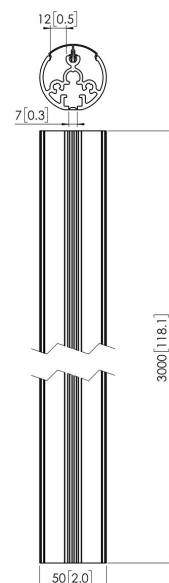

## PUC 2130 Tubo 300 cm

El PUC 2130 es un tubo de 300 cm y forma parte del sistema modular Connect-it con el que podrá crear su propia solución de techo para pantallas pequeñas y medianas.

## **PUC 2130 Tubo 300 cm**

# **Especificaciones**

Número de artículo (SKU)	7221304
Color	Plateado
Caja individual EAN	8712285317187
Longitud	3000
Certificación TÜV	Si
Garantía	5 años
Carga máx. de peso (kg/Lbs)	30 / 66.14
Pantallas en sentidos opuestos	False