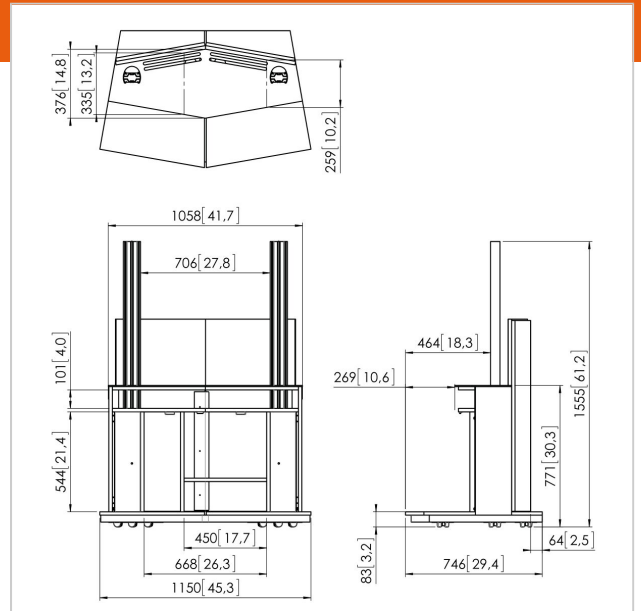

PFF 5211 Matériel de vidéoconférence

N° d'article (SKU)
Couleur

7321524
Argent

PFF 5211 est un meuble élégant pour visioconférence, spécialement conçu pour être utilisé avec des écrans plus grands. Il convient aux écrans individuels de 55" à 90" ou aux doubles écrans, de 2 x 46" jusqu'à 2 x 65". Il est équipé de roulettes pour le déplacer sans effort. Il comprend également un compartiment spacieux pour ranger décodeurs, commutateurs et autres matériels électroniques. Deux portes à l'avant et deux portes à l'arrière permettent d'accéder facilement au compartiment. Le meuble intègre également un compartiment pour enceinte si vous souhaitez en ajouter une. Vous pouvez par exemple opter pour la PFA 9111 de Vogel's ou toute autre enceinte qui passe dans l'espace disponible.

Pour monter un ou deux écrans, vous choisissez la barre et les bandes de l'interface Connect-it de Vogel's pour créer un montage parfait. Un support spécial (PVA 5050 / PVA 5070) peut être utilisé pour monter une caméra ou des haut-parleurs destinés à une vidéoconférence. On peut facilement enlever le panneau d'aluminium à l'avant, ce qui permet d'accéder à l'intérieur, là où on peut stocker un codec et d'autres équipements périphériques. Outre les vidéoconférences, ce meuble s'utilise aussi idéalement comme kiosque avec un écran en position portrait ou comme support d'écran de luxe dans lequel on peut ranger des périphériques.

N° type produit	PFF 5211
N° d'article (SKU)	7321524
Couleur	Argent
EAN emballage unitaire	8712285326844
Hauteur	1555
Profondeur	770
Garantie	5 ans
Charge max. (kg)	80
Internal depth (mm)	746
Internal height (mm)	1555
Internal width (mm)	1150
Dimensions max. écran (pouce)	90
Dimensions min. écran (pouce)	23