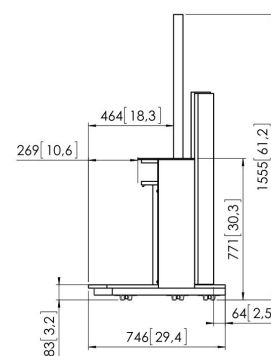

## PFF 5211 Matériel de vidéoconférence

PFF 5211 est un meuble élégant pour visioconférence, spécialement conçu pour être utilisé avec des écrans plus grands. Il convient aux écrans individuels de 55" à 90" ou aux doubles écrans, de 2 x 46" jusqu'à 2 x 65". Il est équipé de roulettes pour le déplacer sans effort. Il comprend également un compartiment spacieux pour ranger décodeurs, commutateurs et autres matériels électroniques. Deux portes à l'avant et deux portes à l'arrière permettent d'accéder facilement au compartiment. Le meuble intègre également un compartiment pour enceinte si vous souhaitez en ajouter une. Vous pouvez par exemple opter pour la PFA 9111 de Vogel's ou toute autre enceinte qui passe dans l'espace disponible.

# Spécifications

N° d'article (SKU)	7321524
Couleur	Argent
EAN emballage unitaire	8712285326844
Hauteur	1555
Profondeur	770
Certifié TÜV	Oui
Garantie	5 ans
Charge max. (k/Lbs)	80 / 176.37
Internal depth (mm)	746
Internal height (mm)	1555
Internal width (mm)	1150
Dimensions max. écran (pouce)	90
Dimensions min. écran (pouce)	23