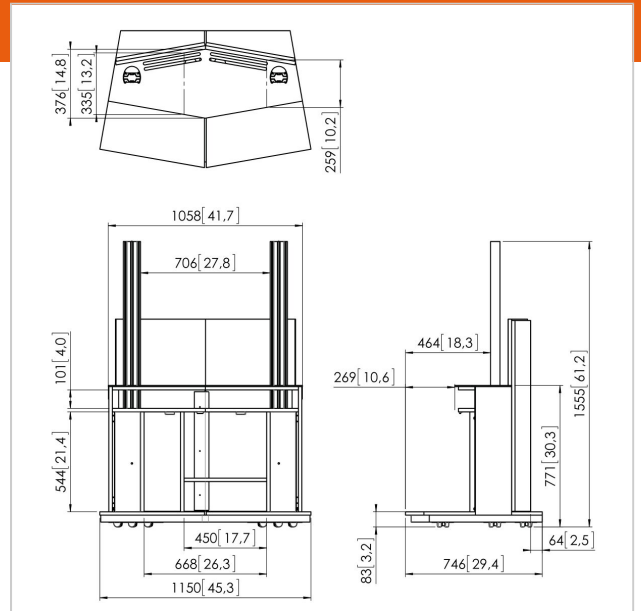

PFF 5211 Matériel de vidéoconférence

N° d'article (SKU)
Couleur

7321524
Argent

PFF 5211 est un meuble élégant pour visioconférence, spécialement conçu pour être utilisé avec des écrans plus grands. Il convient aux écrans individuels de 55" à 90" ou aux doubles écrans, de 2 x 46" jusqu'à 2 x 65". Il est équipé de roulettes pour le déplacer sans effort. Il comprend également un compartiment spacieux pour ranger décodeurs, commutateurs et autres matériels électroniques. Deux portes à l'avant et deux portes à l'arrière permettent d'accéder facilement au compartiment. Le meuble intègre également un compartiment pour enceinte si vous souhaitez en ajouter une. Vous pouvez par exemple opter pour la PFA 9111 de Vogel's ou toute autre enceinte qui passe dans l'espace disponible.

Pour monter un ou deux écrans, vous choisissez la barre et les bandes de l'interface Connect-it de Vogel's pour créer un montage parfait. Un support spécial (PVA 5050 / PVA 5070) peut être utilisé pour monter une caméra ou des haut-parleurs destinés à une vidéoconférence. On peut facilement enlever le panneau d'aluminium à l'avant, ce qui permet d'accéder à l'intérieur, là où on peut stocker un codec et d'autres équipements périphériques. Outre les vidéoconférences, ce meuble s'utilise aussi idéalement comme kiosque avec un écran en position portrait ou comme support d'écran de luxe dans lequel on peut ranger des périphériques.

N° type produit	PFF 5211
N° d'article (SKU)	7321524
Couleur	Argent
EAN emballage unitaire	8712285326844
Hauteur	1555
Profondeur	770
Certifié TÜV	Oui
Garantie	5 ans
Charge max. (kg)	80
Internal depth (mm)	746
Internal height (mm)	1555
Internal width (mm)	1150
Dimensions max. écran (pouce)	90
Dimensions min. écran (pouce)	23