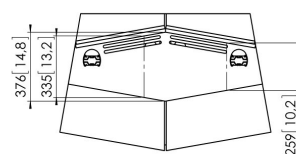

## PFF 5211 Matériel de vidéoconférence

PFF 5211 est un meuble élégant pour visioconférence, spécialement conçu pour être utilisé avec des écrans plus grands. Il convient aux écrans individuels de 55" à 90" ou aux doubles écrans, de 2 x 46" jusqu'à 2 x 65". Il est équipé de roulettes pour le déplacer sans effort. Il comprend également un compartiment spacieux pour ranger décodeurs, commutateurs et autres matériels électroniques. Deux portes à l'avant et deux portes à l'arrière permettent d'accéder facilement au compartiment. Le meuble intègre également un compartiment pour enceinte si vous souhaitez en ajouter une. Vous pouvez par exemple opter pour la PFA 9111 de Vogel's ou toute autre enceinte qui passe dans l'espace disponible.

# Spécifications

N° d'article (SKU)	7321524
Couleur	Argent
EAN emballage unitaire	8712285326844
Hauteur	1555
Profondeur	770
Certifié TÜV	Oui
Garantie	5 ans
Charge max. (k/Lbs)	80 / 176.37
Internal depth (mm)	746
Internal height (mm)	1555
Internal width (mm)	1150
Dimensions max. écran (pouce)	90
Dimensions min. écran (pouce)	23