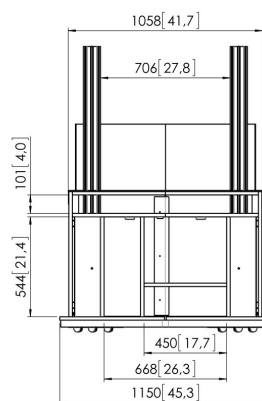

## PFF 5211 Matériel de vidéoconférence

PFF 5211 est un meuble élégant pour visioconférence, spécialement conçu pour être utilisé avec des écrans plus grands. Il convient aux écrans individuels de 55" à 90" ou aux doubles écrans, de 2 x 46" jusqu'à 2 x 65". Il est équipé de roulettes pour le déplacer sans effort. Il comprend également un compartiment spacieux pour ranger décodeurs, commutateurs et autres matériels électroniques. Deux portes à l'avant et deux portes à l'arrière permettent d'accéder facilement au compartiment. Le meuble intègre également un compartiment pour enceinte si vous souhaitez en ajouter une. Vous pouvez par exemple opter pour la PFA 9111 de Vogel's ou toute autre enceinte qui passe dans l'espace disponible.

# Spécifications

N° d'article (SKU)	7321524
Couleur	Argent
EAN emballage unitaire	8712285326844
Hauteur	1555
Profondeur	770
Certifié TÜV	Oui
Garantie	5 ans
Charge max. (k/Lbs)	80 / 176.37
Internal depth (mm)	746
Internal height (mm)	1555
Internal width (mm)	1150
Dimensions max. écran (pouce)	90
Dimensions min. écran (pouce)	23