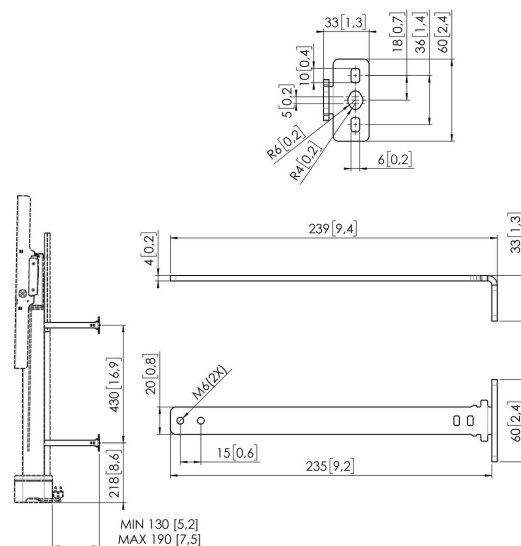

## RISE A 161 Langere wandbevestigings beugels 7-13CM voor RISE 200X display liften (wit)

De RISE A 161 wandbevestigings beugels kunnen worden gebruikt om een RISE 200X display lift verder van de muur af te monteren (7-13cm). Reden om dit te doen kan bijvoorbeeld zijn om bredere kabelgoten (voornamelijk te zien in Duitsland & de USA) te vermijden. De set RISE A 161 bestaat uit 4 beugeltjes, beschikbaar in zwart en wit.

## **RISE A161 Langere wandbevestigings beugels 7-13CM voor RISE 200X display liften (wit)**