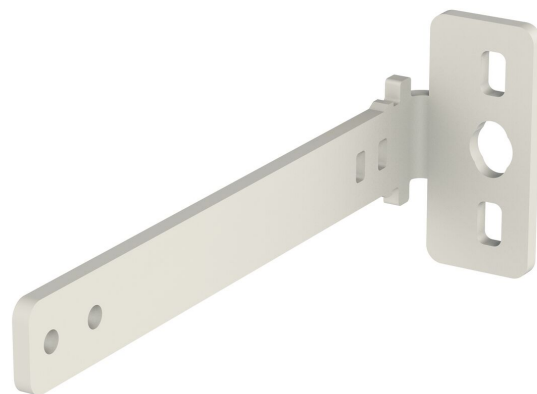

## RISE A 161 Langere wandbevestigings beugels 7-13CM voor RISE 200X display liften (wit)

De RISE A 161 wandbevestigings beugels kunnen worden gebruikt om een RISE 200X display lift verder van de muur af te monteren (7-13cm). Reden om dit te doen kan bijvoorbeeld zijn om bredere kabelgoten (voornamelijk te zien in Duitsland & de USA) te vermijden. De set RISE A 161 bestaat uit 4 beugeltjes, beschikbaar in zwart en wit.

## **RISE A161 Langere wandbevestigings beugels 7-13CM voor RISE 200X display liften (wit)**

## **Specificaties**

Artikelnummer (SKU)	7301614
EAN enkele doos	8712285406546
Kleur	Wit
Garantie	5 jaar

VOGEL'S HOLDING BV (©)

Alle rechten voorbehouden.  
Drukfouten, technische  
aanpassingen en prijswijzigingen  
voorbehouden.