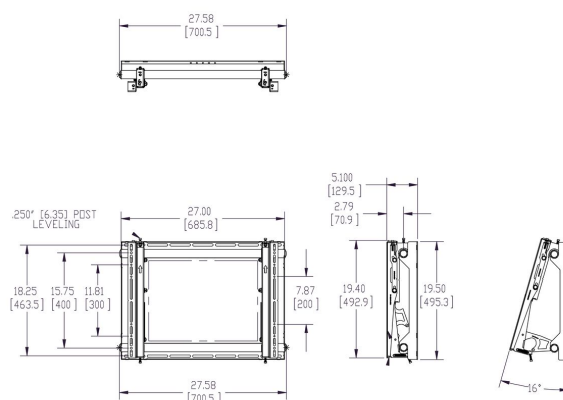

PFW 5870 Display videowall muurbeugel vast

De PFW 5870 is een vaste bevestigingsoplossing voor videowanden met platte schermen, met de mogelijkheid om meerdere monitoren te bevestigen, een open ontwerp, een ingebouwde kickstand voor eenvoudige toegang bij onderhoud, aangepaste afstandsbussen en van bovenaf aanpasbare montagestrips met handige aanpassingen langs de x-, y- en z-as, zodat de schermen eenvoudig kunnen worden uitgelijnd. De PFW 5870 kan in plaats van de PFW 6870 worden gebruikt in gedeelten van een videowand waar geen pop-outfunctie nodig is.

PFW 5870 Display videowall muurbeugel vast

Specificaties

Artikelnummer (SKU)	7358700
Kleur	Zwart
EAN enkele doos	8712285331725
TÜV-gecertificeerd	Ja
Garantie	5 jaar
Min. grootte beeldscherm (inch)	37
Max. grootte beeldscherm (inch)	65
Max. laadgewicht (kg)	72
Min. hole pattern	200mm x 200mm
Max. hole pattern	600mm x 400mm
Max. hoogte van interface (mm)	495
Max. breedte van interface (mm)	734
Max. afstand tot de muur (mm)	129
Max. horizontaal gatenpatroon (mm)	600
Max. grootte beeldscherm (inch)	65
Max. verticaal gatenpatroon (mm)	400
Min. afstand tot de muur (mm)	129
Min. horizontaal gatenpatroon (mm)	200
Min. grootte beeldscherm (inch)	37
Min. verticaal gatenpatroon (mm)	200
Universeel of vast gatenpatroon	Universeel