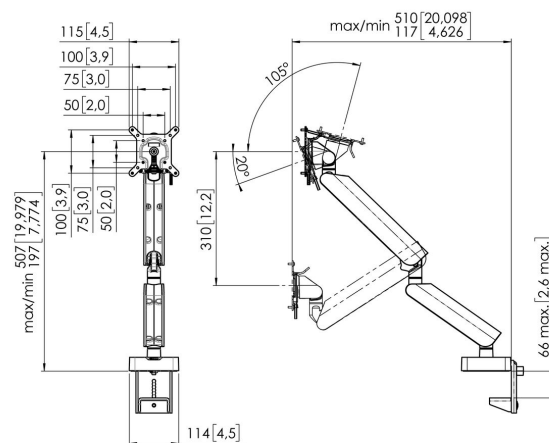

MOMO 4138 Braccio per monitor Motion Plus (bianco)

Benefici chiave

- Altezza regolabile
- Compatibile con uno, due o un'intera serie di monitor
- Facile da montare senza attrezzi
- Sistema modulare flessibile
- Certificato TÜV / 10 anni di garanzia

Il braccio per monitor ergonomico per ogni posto di lavoro MOMO 4138 è un braccio porta monitor dinamico, appositamente progettato per i monitor che vengono regolarmente regolati in altezza, come nelle postazioni di lavoro flessibili. Il braccio per monitor può sopportare schermi fino a 43 pollici che pesano fino a 10 kg.

MOMO 4138 Braccio per monitor Motion Plus (bianco)

Specifiche

Dimensione minima dello schermo (pollici)	10
Dimensione massima dello schermo (pollici)	43
Dimensione massima dello schermo (pollici)	43
Struttura con misure standard o universali	Fisso
Altezza massima dell'interfaccia (mm)	115
Larghezza massima dell'interfaccia (mm)	115
Massimo peso di carico (kg)	10
Massimo peso di carico (Lbs)	22.05
Centratura max. Display	507
Spessore scrivania max.	66
Rotazione	A 180°
Numero di punti perno	3
Ruotare	A 180°
Inclinazione	Inclinazione -20°/+105°
Regolazione in altezza	Molla meccanica, OneFingerMovement
Molla a gas	False
Profondità regolabile	Si
Altezza regolabile	Si
Possibilità di montaggio	Sulla scrivania e attraverso
Numero dell'articolo (SKU)	7141381
EAN scatola singola	8712285353567
Colore	Bianco
Certificazione TÜV	Si
Garanzia	10 anni