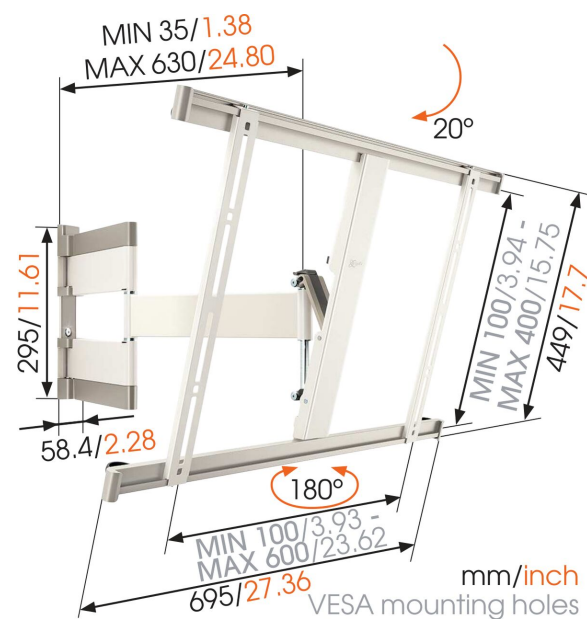

## THIN 345 UltraThin Fuldt bevægeligt tv-vægbeslag (hvid)

### Specifikationer

Varenummer	8393451
Farve	Hvid
EAN enkelt pakke	8712285321726
Produktstørrelse	L
TÜV-certificeret	Ja
Vip	Vip op til 20°
Drej	Fuld bevægelse (op til 180°)
Garanti	Livstid
Min. skærmstørrelse	40
Maks. skærmstørrelse	65
Maks. vægtbelastning (kg/Lbs)	25 / 55.12
Min. hulmønster	100mm x 100mm
Maks. hulmønster	600mm x 400mm
Maks. boltstørrelse	M8
Maks. højde på grænseflade (mm)	449
Maks. bredde på grænseflade (mm)	695
Certificeringer	TÜV
Maks. afstand til væggen (mm / inch)	630 / 24.80
Min. afstand til væggen (mm / inch)	35 / 1.38
Antal drejepunkter	3
Vaterpas medfølger	Ja
Universelt eller fast hulmønster	Universal
Priser	iF Product Design Award Red Dot Product Design Award iF Product Design Award Red Dot Product Design Award