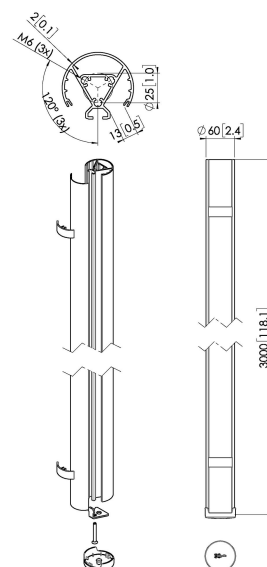

## PUC 2430B Buis 300cm (zwart)

### Belangrijke voordelen

- Stijlvol high-end design
- Modulaire componenten
- Kabeldoorvoersysteem
- Ook voor schuine plafonds
- Eenvoudige installatie

De PUC 2430 is een buis van 300 cm welke deel uitmaakt van het modulaire Connect-it systeem, waarmee u uw gewenste plafondoplossing voor kleine tot middelgrote displays kunt creëren.

### Specificaties

Artikelnummer (SKU)	7224300
Kleur	Zwart
EAN enkele doos	8712285344541
Lengte	3000
Breedte	60
TÜV-gecertificeerd	Ja
Garantie	5 jaar
Max. laadgewicht (kg)	40
rug-aan-rugdisplay	False

VOGEL'S HOLDING BV (©)