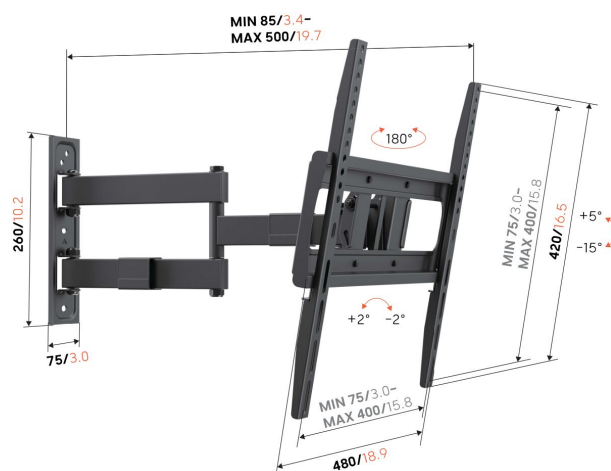

UP 4045 Fuldt bevægeligt tv-vægbeslag M

Største fordele

- Se fra hvor som helst i lokalet: Drej op til 180°
- Undgå genskær: tilt op til 15°
- Kabelklemme medfølger: Før dine kabler fra TV til væg
- Testet op til 3 gange den maksimale TV-vægt
- Pålidelig kvalitet til en overkommelig pris

UP 4045 kombinerer et elegant, minimalistisk design med pålidelig styrke, der holder dit TV sikkert på plads. Ideel til montering i et soveværelse. Montér TV'et højere på væggen og vip op til 15°. Det integrerede kabelhåndteringssystem holder ledningerne pænt organiseret, hvilket giver din opsætning et rent og ryddeligt udseende. UP 4045 er designet til varig pålidelighed og er grundigt testet.

mm/inch
VESA mounting holes

UP 4045 Fuldt bevægeligt tv-vægbeslag M

Specifikationer

Min. skærmstørrelse	32
Maks. skærmstørrelse	65
Min. hulmønster	75mm x 75mm
Maks. hulmønster	400mm x 400mm
Min. horizontal hole pattern (mm)	75
Max. horizontal hole pattern (mm)	400
Min. vertical hole pattern (mm)	75
Max. vertical hole pattern (mm)	400
Universelt eller fast hulmønster	Universal
Maks. højde på grænseflade (mm)	420
Maks. bredde på grænseflade (mm)	480
Maks. vægtbelastning (kg)	25
Maks. vægtbelastning (Lbs)	55.12
Drej	Op til 180°
Antal drejepunkter	3
Vip	Vip op til 15°
Kabelstyring	Kabelklips
Vaterpas medfølger	Nej
Højde	420
Bredde	480
Dybde	500
Varenummer	8440450
EAN enkelt pakke	8712285416606
Farve	Sort
Garanti	5 år