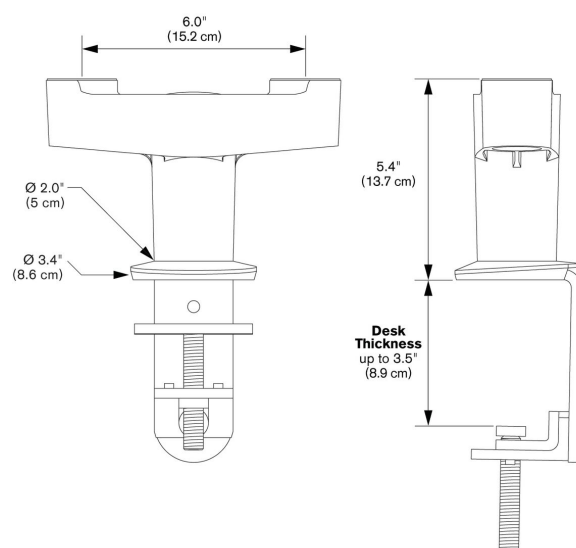

## PFA 9125 Adapter do montażu dwóch monitorów srebro

Vogel's uchwyt podwójny biurkowy umożliwi montaż dwóch uchwytów biurkowych w jednym miejscu na Twoim biurku. Dzięki PFA 9125 możesz zwolnić miejsce na biurku i pracować w komforcie i ergonomii. Podwójny uchwyt może być zamontowany na brzegu biurka, lub na stałe do blatu biurka.

## PFA 9125 Adapter do montażu dwóch monitorów srebro

### Specyfikacja

Numer artykułu (SKU)	7291254
Kolor	Srebrny
Kod EAN pojedynczego opakowania	8712285330421
Gwarancja	5-letnia

VOGEL'S HOLDING BV (©)

Wszystkie prawa zastrzeżone.  
Z zastrzeżeniem błędów  
drukarskich, technicznych i  
zmian cen.