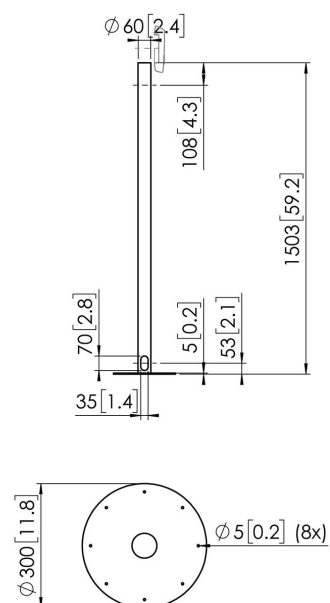

PFA 9155 Display vloerstandaard RVS, gemonteerd op de vloer

Belangrijke voordelen

- Stijlvol high-end design
- Modulair
- Kabeldoorvoersysteem

De PFA 9155 display vloerbevestigingsstandaard maakt deel uit van het modulair systeem, waarmee u uw eigen vloeroplossing kunt creëren.

PFA 9155 Display vloerstandaard RVS, gemonteerd op de vloer

Specificaties

Artikelnummer (SKU)	7291554
Kleur	Roestvrij staal
EAN enkele doos	8712285350788
Hoogte	1503
Breedte	300
Diepte	300
TÜV-gecertificeerd	Ja
Garantie	5 jaar
Min. grootte beeldscherm (inch)	55
Max. grootte beeldscherm (inch)	55
Max. laadgewicht (kg/Lbs)	50 / 110.23
Max. afstand tot vloer vanaf midden beeldscherm (mm)	1571
Max. grootte beeldscherm (inch)	55
Min. grootte beeldscherm (inch)	19