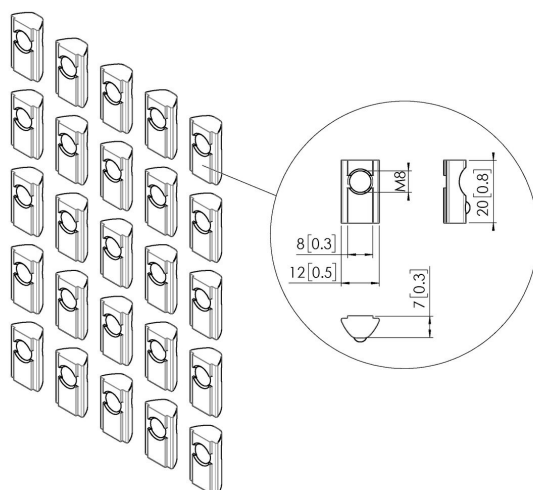

PFA 9149 écrous à rainure en T, 25 pièces

Les écrous à rainure en T PFA 9149 permettent d'ajouter des accessoires additionnels après installation. Le modèle des écrous garantit leur fixation ferme dans la rainure, pour une installation simple comme bonjour.

PFA 9149 écrous à rainure en T, 25 pièces

Spécifications

N° d'article (SKU)	7291490
Couleur	Argent
EAN emballage unitaire	8712285345425
Garantie	5 ans

VOGEL'S HOLDING BV (©)

Tous droits réservés.
Sous réserve d'erreurs
d'impression et de modifications
techniques ou de prix.