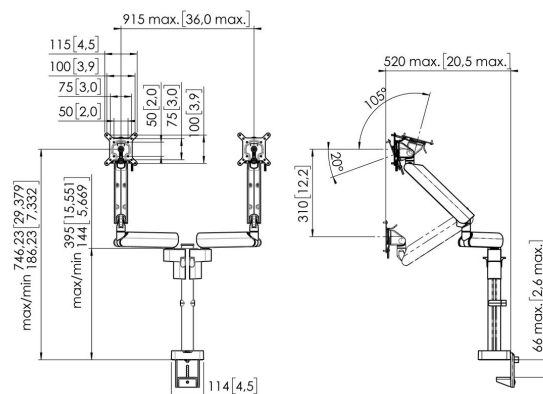

MOMO 4237B Monitorarm Motion Plus

Største fordele

The ergonomic monitor arm for every workplace The MOMO 4237 is a dynamic monitor arm for mounting 2 monitors, specially designed for monitors that are regularly adjusted in height, such as at flexible work stations. The monitor arm can hold screen up to 34 inches and weighing up to 10 kg.

MOMO 4237B Monitorarm Motion Plus

Specifikationer

Min. skærmstørrelse	10
Maks. skærmstørrelse (tommer)	34
Universelt eller fast hulmønster	Fast
Maks. højde på grænseflade (mm)	115
Maks. bredde på grænseflade (mm)	115
Maks. skærmbredde (mm)	915
Maks. vægtbelastning (kg)	20
Maks. vægtbelastning (Lbs)	44.09
	751
	66
Drej	Op til 180°
Antal drejepunkter	3
Rotate	Op til 180°
Adjustable depth	Ja
Adjustable height	Ja
Varenummer	7142370
EAN enkelt pakke	8712285353666
Farve	Sort
Certificeringer	IGR TÜV
TÜV-certificeret	Ja
Garanti	10 år