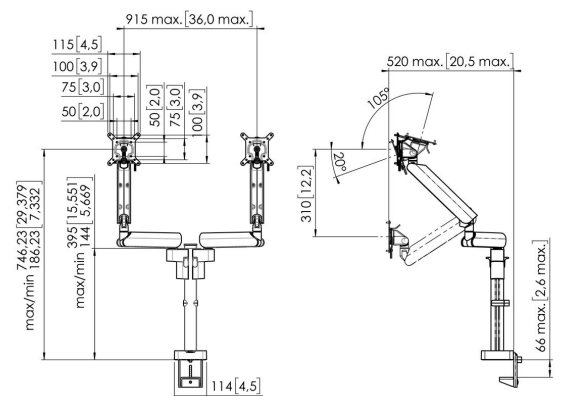

MOMO 4237 Monitor Arm Motion Plus for 2 monitors (black)

Største fordele

The ergonomic monitor arm for every workplace The MOMO 4237 is a dynamic monitor arm for mounting 2 monitors, specially designed for monitors that are regularly adjusted in height, such as at flexible work stations. The monitor arm can hold screen up to 34 inches and weighing up to 10 kg.

MOMO 4237 Monitor Arm Motion Plus for 2 monitors (black)

Specifikationer

Min. skærmstørrelse	10
Maks. skærmstørrelse	34
Maks. skærmstørrelse (tommer)	34
Universelt eller fast hulmønster	Fast
Maks. højde på grænseflade (mm)	115
Maks. bredde på grænseflade (mm)	115
Maks. skærmbredde (mm)	915
Maks. vægtbelastning (kg)	20
Maks. vægtbelastning (Lbs)	44.09
	751
	66
Antal drejepunkter	3
Rotate	Op til 180°
Adjustable depth	Ja
Adjustable height	Ja
Varenummer	7142370
EAN enkelt pakke	8712285353666
Farve	Sort
TÜV-certificeret	Ja
Garanti	10 år