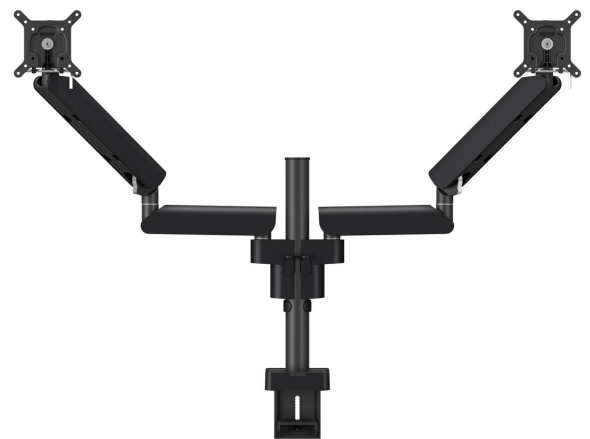

MOMO 4237 Monitor Arm Motion Plus for 2 monitors (black)

Største fordele

The ergonomic monitor arm for every workplace The MOMO 4237 is a dynamic monitor arm for mounting 2 monitors, specially designed for monitors that are regularly adjusted in height, such as at flexible work stations. The monitor arm can hold screen up to 34 inches and weighing up to 10 kg.

MOMO 4237 Monitor Arm Motion Plus for 2 monitors (black)

Specifikationer

Min. skærmstørrelse	10
Maks. skærmstørrelse	34
Maks. skærmstørrelse (tommer)	34
Universelt eller fast hulmønster	Fast
Maks. højde på grænseflade (mm)	115
Maks. bredde på grænseflade (mm)	115
Maks. skærmbredde (mm)	915
Maks. vægtbelastning (kg)	20
Maks. vægtbelastning (Lbs)	44.09
	751
	66
Antal drejepunkter	3
Rotate	Op til 180°
Adjustable depth	Ja
Adjustable height	Ja
Varenummer	7142370
EAN enkelt pakke	8712285353666
Farve	Sort
TÜV-certificeret	Ja
Garanti	10 år