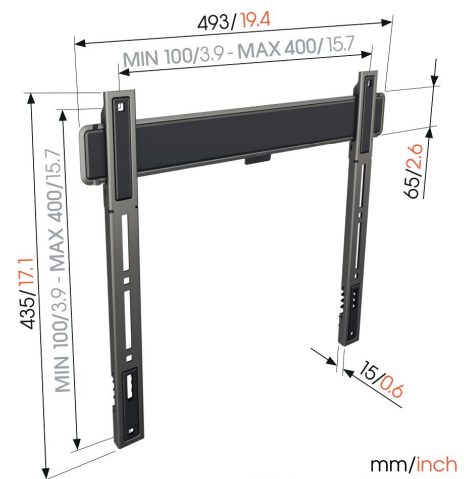

TVM 5405 Platte tv-beugel

Belangrijke voordelen

- Onze dunste muurbeugel = Slechts 1,5 cm van de muur, ideaal voor grote OLED/QLED tv's
- Gemaakt voor de allergrootste schermen - Ondersteunt een maximaal gewicht van 75 kg, getest op veiligheid
- Vergrendel je tv met één klik - Zet je tv eenvoudig vast of ontgrendel hem met Auto-ClickLoc™
- Je tv altijd waterpas gesteld - Eenvoudig verticaal waterpas stellen na installatie
- Beschermende tv-pads - Bescherm de achterkant van je tv met zachte beschermende pads

Extreem platte tv-beugel voor high-end tv's van 32 tot 77 inch

Wil je jouw grote tv zo plat mogelijk tegen de muur hangen? Deze ultraslanke ELITE Fixed tv-beugel is speciaal voor jouw wensen ontworpen. Deze tv-beugel is geschikt voor tv's van 32 tot 77 inch met een gewicht van maximaal 75 kg, en stelt je in staat je tv op slechts 1,5 cm van de muur te monteren. De ELITE Fixed tv-beugel is een vaste beugel zonder draai- of kantelfunctie. De perfecte keuze als je recht voor de tv zit.

mm/inch
VESA mounting holes

TVM 5405 Platte tv-beugel

Specificaties

Artikelnummer (SKU)	5854050
Kleur	Zwart
EAN enkele doos	8712285353086
Productgrootte	M
TÜV-gecertificeerd	Ja
Garantie	15 jaar
Min. grootte beeldscherm (inch)	32
Max. grootte beeldscherm (inch)	77
Max. laadgewicht (kg)	75
Max. formaat bout	M8
Max. breedte van interface (mm)	493
Kabeldoorvoersysteem	Kabelklem
Max. horizontaal gatenpatroon (mm)	400
Max. verticaal gatenpatroon (mm)	400
Min. afstand tot de muur (mm)	15
Min. horizontaal gatenpatroon (mm)	100
Min. verticaal gatenpatroon (mm)	100
Waterpas inbegrepen	Ja