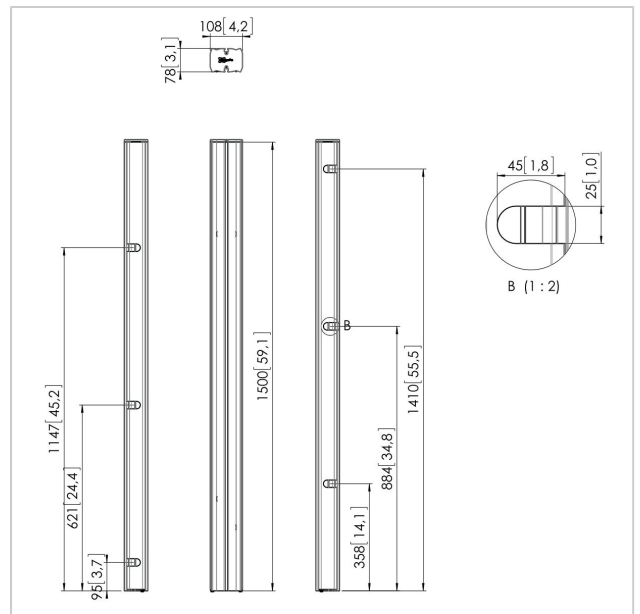

PUC 2715 Buis zilver

Artikelnummer (SKU)
Kleur

7227154
Zilver

Belangrijke voordelen

- Kabeldoorvoersysteem
- Modulair

De buizen vormen de verbinding tussen de voet en de display interface, en zijn verkrijgbaar in drie verschillende lengtes: 150 cm, 180 cm en 200 cm. De buizen zijn voorzien van een meervoudig kabeldoorvoersysteem (CIS®) en kunnen worden gecombineerd met alle Connect-it accessoires. De PUC 27xx-serie kan alleen in combinatie met de vloeroplossingen van Connect-it worden gebruikt.

Vogel's vloeroplossingen van Connect-it (standaards en trolleys) vormen een uniek flexibel systeem. Met een beperkt aantal componenten kan vrijwel ieder gewenste vloeroplossing gerealiseerd worden. Van een vloerstandaard met rug-rug bevestiging in een winkeletalage tot een verplaatsbare videoconferencing-trolley in een bedrijf, voor elke situatie is een modulaire vloeroplossing van Connect-it voorhanden. De Connect-it serie vloerstandaards en trolleys is geschikt voor kleine tot extra grote displays van maximaal 160 kg. De vloeroplossingen van Connect-it zijn verkrijgbaar in zwart en zilver, zodat ze in elk interieur passen. Installatie is erg eenvoudig en kan door slechts één persoon gerealiseerd worden.

PUC 2715 Buis zilver

www.vogels.com

VOGEL'S HOLDING BV 2019 (c) Alle rechten voorbehouden.
Drukfouten, technische aanpassingen en prijswijzigingen
voorbehouden.
Datum: 2019-05-10

Specificaties

Numer producttype	PUC 2715
Artikelnummer (SKU)	7227154
Kleur	Zilver
EAN enkele doos	8712285323645
Lengte	1500
TÜV-gecertificeerd	Ja
Garantie	5 jaar
rug-aan-rugdisplay	True
Connect-it uitzonderingen	2x if inches gte 65