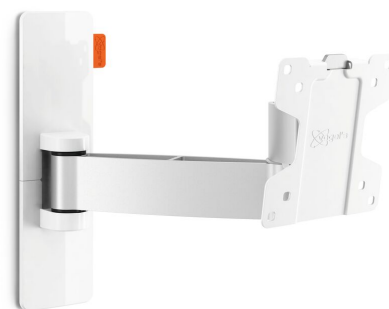

## WALL 2025 Obrotowy uchwyt do telewizora (biały)

mm/inch  
VESA mounting holes

## **WALL 2025 Obrotowy uchwyt do telewizora (biały)**

### **Specyfikacja**

Numer artykułu (SKU)	8352051
Kolor	Biały
Kod EAN pojedynczego opakowania	8712285327568
Rozmiar produktu	XS
Uchylny	Uchylny -10°/+10°
Obrót	Obrotowy (do 120°)
Gwarancja	Dożywotnia
Min. rozmiar ekranu (cale)	17
Maks. rozmiar ekranu (cale)	26
Maks. rozmiar śrub	M6
Maks. wysokość części łączącej (mm)	227
Maks. szerokość części łączącej (mm)	258
Certyfikaty	TÜV
Maks. odległość od ściany (mm / inch)	239 / 9.41
Min. odległość od ściany (mm / inch)	60 / 2.36
Liczba punktów obrotu	2
Uniwersalny lub stały rozkład otworów montażowych	Nieruchomy