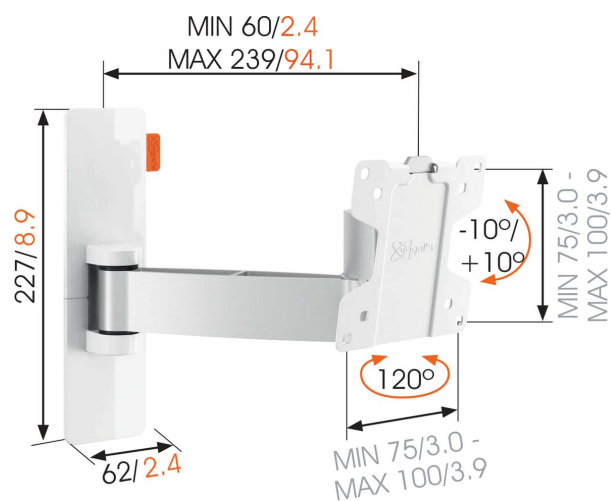

## WALL 2025 Obrotowy uchwyt do telewizora (biały)

mm/inch  
VESA mounting holes

## **WALL 2025 Obrotowy uchwyt do telewizora (biały)**

### **Specyfikacja**

Numer artykułu (SKU)	8352051
Kolor	Biały
Kod EAN pojedynczego opakowania	8712285327568
Rozmiar produktu	XS
Uchylny	Uchylny -10°/+10°
Obrót	Obrotowy (do 120°)
Gwarancja	Dożywotnia
Min. rozmiar ekranu (cale)	17
Maks. rozmiar ekranu (cale)	26
Maks. rozmiar śrub	M6
Maks. wysokość części łączącej (mm)	227
Maks. szerokość części łączącej (mm)	258
Certyfikaty	TÜV
Maks. odległość od ściany (mm / inch)	239 / 9.41
Min. odległość od ściany (mm / inch)	60 / 2.36
Liczba punktów obrotu	2
Uniwersalny lub stały rozkład otworów montażowych	Nieruchomy