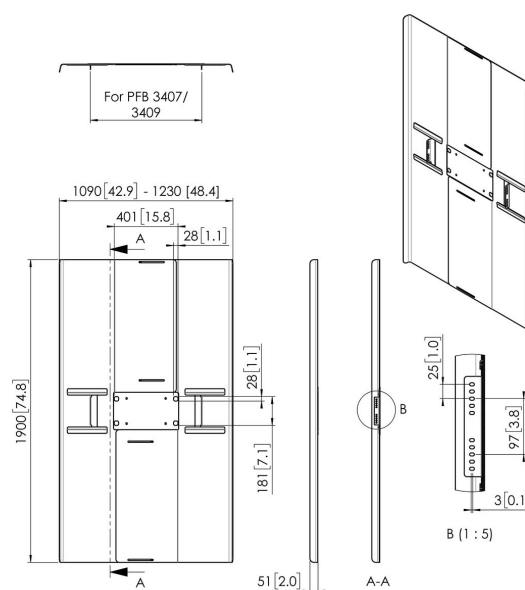

PFA 9164 Cache pour portrait 84-86"

Les capots arrières universels pour écrans ont été conçus pour habiller l'arrière de l'écran et masquer les câbles et lecteurs afin d'éviter l'accès à l'arrière de l'écran. Les capots arrières peuvent être utilisés en combinaison avec les solutions de plafond ou de sol Connect-it. Les modèles PFA 9159, PFA 9161 et PFA 9163 sont prévus pour un montage en paysage uniquement sur un double tube. Les modèles PFA 9160, PFA 9162 et PFA 9164 sont prévus pour un montage en portrait uniquement sur un double tube.

PFA 9164 Cache pour portrait 84-86"

Spécifications

N° d'article (SKU)	7291640
Couleur	Noir
EAN emballage unitaire	8712285350726
Garantie	5 ans
Dimensions max. écran (pouce)	86
Dimensions min. écran (pouce)	84