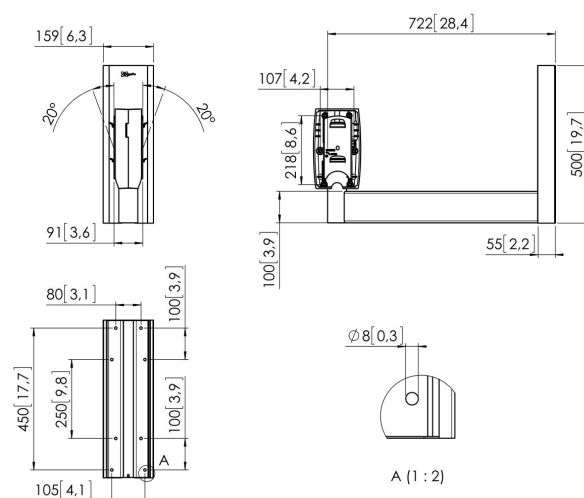

PFW 952 Support mural pour écran, angle droit et dos à dos

Le PFW 952 est un support mural à angle droit pour écrans LCD/Plasma dos à dos, avec une plaque de fixation murale, un bras de 72 cm et un module d'orientation et d'inclinaison. Deux interfaces FAU 3150 ou FAU 3125 NON fournies. Convient aux écrans jusqu'à 108 cm (42").

PFW 952 Support mural pour écran, angle droit et dos à dos

Spécifications

N° d'article (SKU)	7319524
Couleur	Argent
EAN emballage unitaire	8712285305245
Certifié TÜV	Oui
Inclinaison	Inclinaison jusqu'à 20°
Pivoter	Jusqu'à 180°
Garantie	5 ans
Charge max. (kg)	60
Fischer intégré	Oui
Dimensions max. écran (pouce)	42
Dimensions min. écran (pouce)	23
Nombre de points de pivot	1