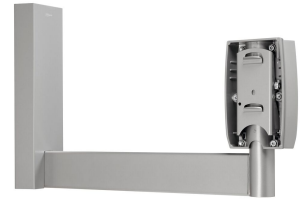

PFW 952 Support mural pour écran, angle droit et dos à dos

Le PFW 952 est un support mural à angle droit pour écrans LCD/Plasma dos à dos, avec une plaque de fixation murale, un bras de 72 cm et un module d'orientation et d'inclinaison. Deux interfaces FAU 3150 ou FAU 3125 NON fournies. Convient aux écrans jusqu'à 108 cm (42").

PFW 952 Support mural pour écran, angle droit et dos à dos

Spécifications

N° d'article (SKU)	7319524
Couleur	Argent
EAN emballage unitaire	8712285305245
Certifié TÜV	Oui
Inclinaison	Inclinaison jusqu'à 20°
Pivoter	Jusqu'à 180°
Garantie	5 ans
Charge max. (kg)	60
Fischer intégré	Oui
Dimensions max. écran (pouce)	42
Dimensions min. écran (pouce)	23
Nombre de points de pivot	1