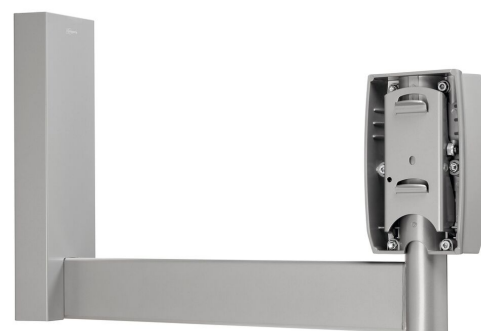

PFW 952 Support mural pour écran, angle droit et dos à dos

Le PFW 952 est un support mural à angle droit pour écrans LCD/Plasma dos à dos, avec une plaque de fixation murale, un bras de 72 cm et un module d'orientation et d'inclinaison. Deux interfaces FAU 3150 ou FAU 3125 NON fournies. Convient aux écrans jusqu'à 108 cm (42").

PFW 952 Support mural pour écran, angle droit et dos à dos

Spécifications

N° d'article (SKU)	7319524
Couleur	Argent
EAN emballage unitaire	8712285305245
Certifié TÜV	Oui
Inclinaison	Inclinaison jusqu'à 20°
Pivoter	Jusqu'à 180°
Garantie	5 ans
Charge max. (kg)	60
Fischer intégré	Oui
Dimensions max. écran (pouce)	42
Dimensions min. écran (pouce)	23
Nombre de points de pivot	1