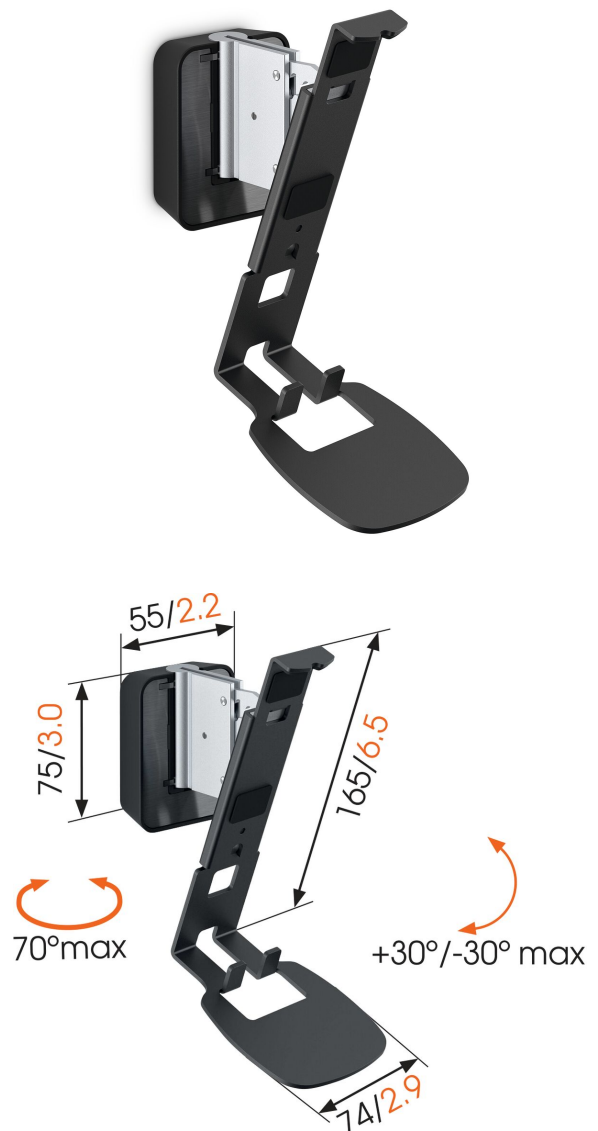

SOUND 4201 Lautsprecher Wandhalterung für Sonos One (SL) & Play:1 (Schwarz)

Entscheidende Vorteile

- Sorgen Sie für die beste Hörposition
- Passen Sie den Winkel des Lautsprechers ganz einfach mit einer Hand an
- Integrierte Wasserwaage
- Positionieren Sie Ihre Lautsprecher in Blickrichtung

Optimieren Sie Ihren Sonos One (SL) & Play:1

Integrieren Sie Ihren Sonos One (SL) & Play:1-Lautsprecher nahtlos in Ihre Inneneinrichtung, indem Sie ihn mit der Vogel's SOUND 4201-Wandhalterung an einer beliebigen Stelle an der Wand befestigen. Montieren Sie die Halterung oben oder unten, außerhalb des Blickfelds oder gut sichtbar - die große Dreh- (70°) und Neige- (30° nach oben und unten) Möglichkeit stellt sicher, dass Sie den Lautsprecher immer so ausrichten können, wie er am besten klingt. Diese flache Lautsprecherhalterung bietet eine sichere Befestigung für Ihren SONOS One (SL) & Play:1 und ist in Schwarz und Weiß passend zur Farbe Ihrer Lautsprecher erhältlich. Dank der integrierten Wasserwaage ist es ein Kinderspiel, die Halterung perfekt gerade zu installieren.

mm/inch

SOUND 4201 Lautsprecher Wandhalterung für Sonos One (SL) & Play:1 (Schwarz)

Technische Daten

Artikelnummer (SKU)	8152020
Farbe	Schwarz
EAN-Einzelbox	8712285341403
Höhe	165
Breite	74
TÜV-zertifiziert	Ja
Neigbar	Neigbar -30°/+30°
Drehbar	Bis zu 70°
Garantie	5 Jahre
Max. Gewichtslast (kg)	5
Speaker brand	Sonos
Speaker models	Sonos PLAY:1 Sonos One
Wasserwaage enthalten	Ja
Auszeichnungen	Good Industrial Design Award