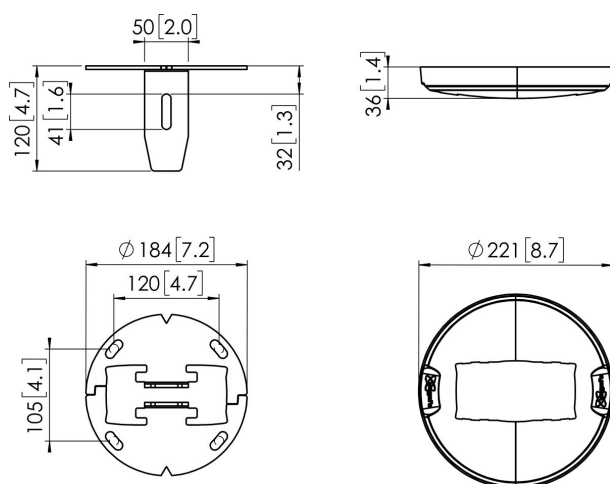

## PFA 9132 Support de montage sol/plafond

Le PFA 9132 fait partie du système universel pour mur d'images Connect-it. Utilisez-le avec la plaque de montage sol / plafond du système universel pour murs d'images pour créer votre propre solution de mur d'images du sol au plafond. Consultez notre guide Pro-AV Mount Advisor pour toutes les possibilités.

## **PFA 9132 Support de montage sol/plafond**

# Spécifications

Longueur	184
Hauteur	120
Largeur	184
N° d'article (SKU)	7291320
EAN emballage unitaire	8712285336829
Couleur	Noir
Certifications	TAA TÜV
Certifié TÜV	Oui
Garantie	5 ans

VOGEL'S HOLDING BV (©)