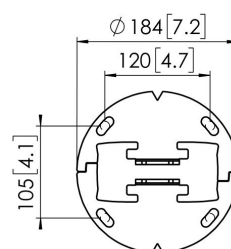

PFA 9132 Support sol / plafond

Le PFA 9132 fait partie du système universel pour mur d'images Connect-it. Utilisez-le avec la plaque de montage sol / plafond du système universel pour murs d'images pour créer votre propre solution de mur d'images du sol au plafond. Consultez notre guide Pro-AV Mount Advisor pour toutes les possibilités.

PFA 9132 Support sol / plafond

Spécifications

N° d'article (SKU)	7291320
Couleur	Noir
EAN emballage unitaire	8712285336829
Hauteur	120
Longueur	184
Largeur	184
Certifié TÜV	Oui
Garantie	5 ans

VOGEL'S HOLDING BV (©)