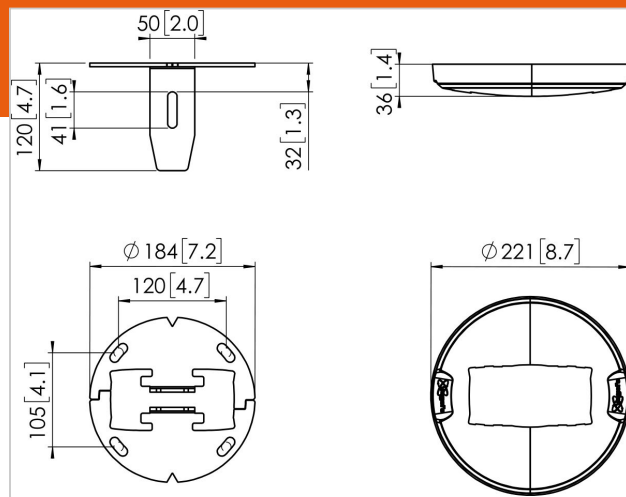

PFA 9132 Support sol / plafond

N° d'article (SKU)
Couleur

7291320
Noir

Le PFA 9132 fait partie du système universel pour mur d'images Connect-it. Utilisez-le avec la plaque de montage sol / plafond du système universel pour murs d'images pour créer votre propre solution de mur d'images du sol au plafond. Consultez notre guide Pro-AV Mount Advisor pour toutes les possibilités.