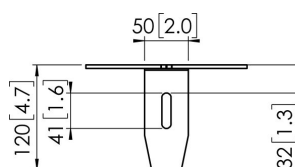

PFA 9132 Support sol / plafond

Spécifications

N° d'article (SKU)	7291320
Couleur	Noir
EAN emballage unitaire	8712285336829
Hauteur	120
Longueur	184
Largeur	184
Certifié TÜV	Oui
Garantie	5 ans

VOGEL'S HOLDING BV (©)