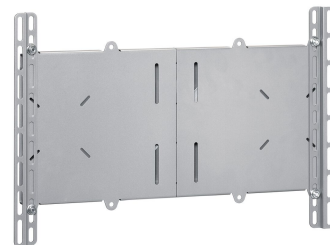

FAU 3150 Универсальное крепление для дисплея серебристая

FAU 3150 - универсальное крепление для плоских дисплеев, может использоваться для настенного, потолочного или напольного монтажа LCD/плазменного дисплея (в сочетании с другими модулями серии).

FAU 3150 Универсальное крепление для дисплея серебристая

Характеристики

Артикул (SKU)	7331504
Цвет	Серебристый
Код EAN отдельной коробки	8712285305443
Сертифицирован TÜV	Да
Гарантия	5 лет
Макс. весовая нагрузка (кг)	70
Макс. высота крепежного элемента (мм)	386
Макс. ширина крепежного элемента (мм)	520
Макс. расстояние между крепежными отверстиями по горизонтали (мм)	960
Макс. размер экрана (дюймов)	65
Макс. расстояние между крепежными отверстиями по вертикали (мм)	512
Мин. расстояние между крепежными отверстиями по горизонтали (мм)	50
Мин. размер экрана (дюймов)	30
Мин. расстояние между крепежными отверстиями по вертикали (мм)	50