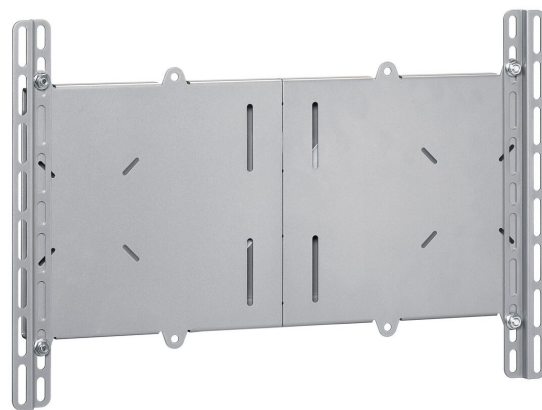

FAU 3150 Универсальное крепление для дисплея серебристая

FAU 3150 - универсальное крепление для плоских дисплеев, может использоваться для настенного, потолочного или напольного монтажа LCD/плазменного дисплея (в сочетании с другими модулями серии).

FAU 3150 Универсальное крепление для дисплея серебристая

Характеристики

Артикул (SKU)	7331504
Цвет	Серебристый
Код EAN отдельной коробки	8712285305443
Сертифицирован TÜV	Да
Гарантия	5 лет
Макс. весовая нагрузка (кг)	70
Макс. высота крепежного элемента (мм)	386
Макс. ширина крепежного элемента (мм)	520
Макс. расстояние между крепежными отверстиями по горизонтали (мм)	960
Макс. размер экрана (дюймов)	65
Макс. расстояние между крепежными отверстиями по вертикали (мм)	512
Мин. расстояние между крепежными отверстиями по горизонтали (мм)	50
Мин. размер экрана (дюймов)	30
Мин. расстояние между крепежными отверстиями по вертикали (мм)	50