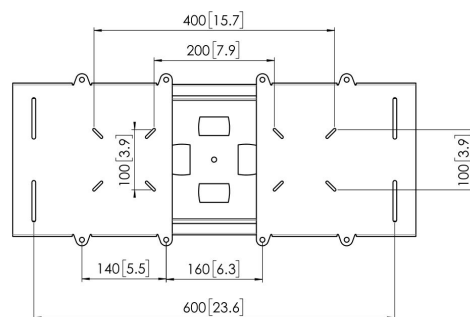

FAU 3150 Универсальное крепление для дисплея серебристая

Характеристики

Артикул (SKU)	7331504
Цвет	Серебристый
Код EAN отдельной коробки	8712285305443
Сертифицирован TÜV	Да
Гарантия	5 лет
Макс. весовая нагрузка (кг)	70
Макс. высота крепежного элемента (мм)	386
Макс. ширина крепежного элемента (мм)	520
Макс. расстояние между крепежными отверстиями по горизонтали (мм)	960
Макс. размер экрана (дюймов)	65
Макс. расстояние между крепежными отверстиями по вертикали (мм)	512
Мин. расстояние между крепежными отверстиями по горизонтали (мм)	50
Мин. размер экрана (дюймов)	30
Мин. расстояние между крепежными отверстиями по вертикали (мм)	50