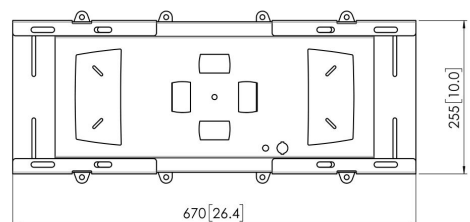

FAU 3150 Универсальное крепление для дисплея серебристая

FAU 3150 - универсальное крепление для плоских дисплеев, может использоваться для настенного, потолочного или напольного монтажа LCD/плазменного дисплея (в сочетании с другими модулями серии).

FAU 3150 Универсальное крепление для дисплея серебристая

Характеристики

Артикул (SKU)	7331504
Цвет	Серебристый
Код EAN отдельной коробки	8712285305443
Сертифицирован TÜV	Да
Гарантия	5 лет
Макс. весовая нагрузка (кг)	70
Макс. высота крепежного элемента (мм)	386
Макс. ширина крепежного элемента (мм)	520
Макс. расстояние между крепежными отверстиями по горизонтали (мм)	960
Макс. размер экрана (дюймов)	65
Макс. расстояние между крепежными отверстиями по вертикали (мм)	512
Мин. расстояние между крепежными отверстиями по горизонтали (мм)	50
Мин. размер экрана (дюймов)	30
Мин. расстояние между крепежными отверстиями по вертикали (мм)	50