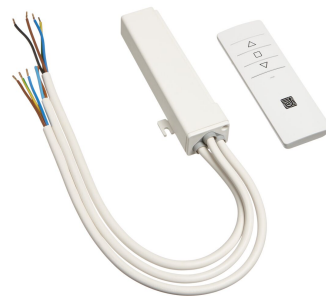

## PPA 902 Kit de commande à distance RF

Kit de commande à distance RF pour les systèmes de levage PPL 2035, PPL 2100 et PPL 2170. Le kit est composé d'une télécommande et d'une unité de réception. La télécommande émet des signaux radio à 868 MHz qui traversent les murs, les fenêtres et les portes. Grâce à sa petite taille, le récepteur sera facilement dissimulé.

## PPA 902 Kit de commande à distance RF

### Spécifications

N° d'article (SKU)	7099021
Couleur	Blanc
EAN emballage unitaire	8712285338205
Garantie	2 ans
Guarantee electrical parts	2 ans
Certifications	CE
Voltage (V)	220 V, 50 Hz 230 V, 50 Hz

VOGEL'S HOLDING BV (©)