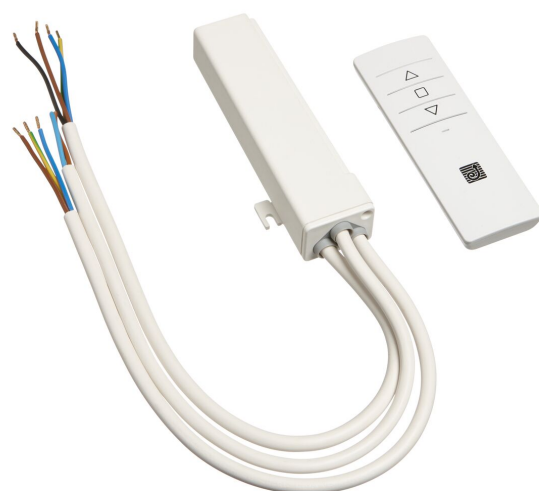

## PPA 902 Kit de commande à distance RF

Kit de commande à distance RF pour les systèmes de levage PPL 2035, PPL 2100 et PPL 2170. Le kit est composé d'une télécommande et d'une unité de réception. La télécommande émet des signaux radio à 868 MHz qui traversent les murs, les fenêtres et les portes. Grâce à sa petite taille, le récepteur sera facilement dissimulé.

## PPA 902 Kit de commande à distance RF

### Spécifications

N° d'article (SKU)	7099021
Couleur	Blanc
EAN emballage unitaire	8712285338205
Garantie	2 ans
Guarantee electrical parts	2 ans
Certifications	CE
Voltage (V)	220 V, 50 Hz 230 V, 50 Hz

VOGEL'S HOLDING BV (©)