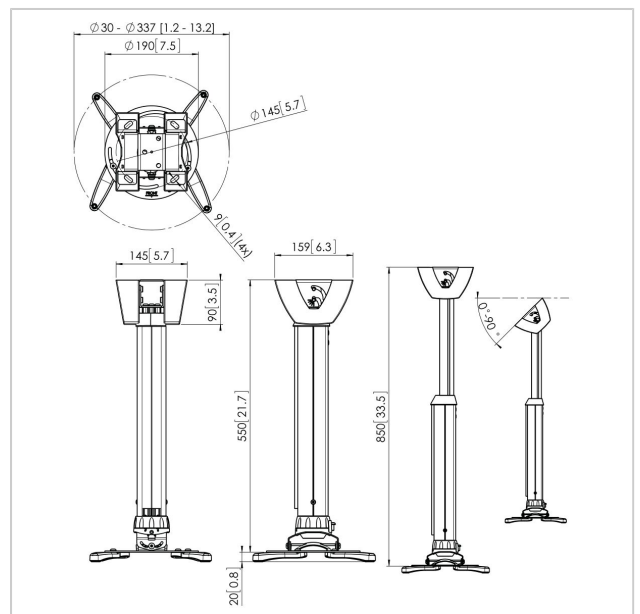

PPC 1555 Supporto a soffitto a scomparsa, colore bianco

Numero dell'articolo (SKU) 7015551
 Colore Bianco

Benefici chiave

- Cavi completamente nascosti
- Regolazione di precisione durante l'installazione
- Regolazione di precisione possibile dopo l'installazione
- Prevenzione antifurto

Il modello PPC 1555 è un supporto per proiettori regolabile in altezza progettato appositamente per i proiettori di nuova generazione fino a 20 kg di peso. Questa interfaccia per proiettori è dotata di una regolazione fine esclusiva per un allineamento preciso con la superficie di proiezione. Una volta allineato, il proiettore rimane in posizione. Ruotando l'anello di frizione esclusivo si eliminerà tutto il gioco dalle connessioni dell'interfaccia, rendendo il supporto una soluzione solida e molto stabile.

>I kit di fissaggio a soffitto per proiettori regolabili in altezza possono essere usati quando non si conosce l'altezza del soffitto o quando si richiede una certa flessibilità. Questi supporti sono disponibili in 3 lunghezze differenti ed offrono una regolazione variabile in altezza da 400 a 1350 mm. Il CIS® Cable Inlay System si estende sull'intera lunghezza del tubo e rende anche possibile la disposizione del cablaggio dopo l'installazione. Il sistema CIS® offre sufficiente spazio per tutti i cavi necessari e consente di nascondere tutti i cavi in pochi secondi.

Numero del tipo di prodotto	PPC 1555
Numero dell'articolo (SKU)	7015551
Colore	Bianco
EAN scatola singola	8712285325182
Certificazione TÜV	Sì
Inclinazione	Inclinazione fino a 15°
Rotazione	A 360°
Garanzia	5 anni
Massimo peso di carico (kg)	20
Fischer interno	Sì
Distanza massima dal soffitto (mm)	850
Distanza minime dal soffitto (mm)	550
Raggio (diametro)	30 - 337 mm
Muovere	15