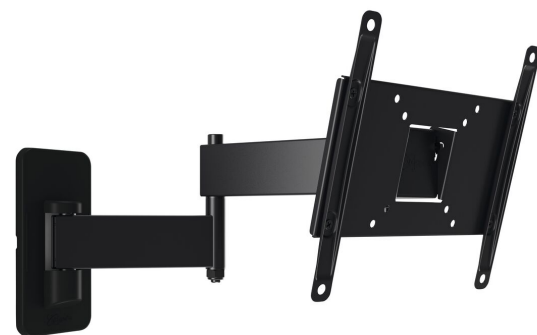

MA 2040 uchwyt regulowany do telewizora

Kluczowe atuty

- Watch from anywhere in the room: turn up to 180°
- Tested up to 3 times max. TV weight
- Bolts and fischer® plugs included
- Avoid reflections: tilt up to 15°
- Niezawodna jakość w przystępnej cenie

For TVs up to 43 inch (102 cm)

The MA 2040 is a suitable TV mount for medium-sized screens from 19 to 43 inches. Mount TVs up to 15 kg safely and easily on the wall.

mm/inch
VESA mounting holes

MA 2040 uchwyt regulowany do telewizora

Specyfikacja

Numer artykułu (SKU)	8552040
Kolor	Czarny
Kod EAN pojedynczego opakowania	8712285331305
Rozmiar produktu	S
Certyfikat TÜV	Tak
Uchylny	Uchylny do 10°
Obrót	Pełny obrót (do 180°)
Gwarancja	2-letnia
Min. rozmiar ekranu (cale)	19
Maks. rozmiar ekranu (cale)	43
Maks. nośność (kg/Lbs)	15 / 33.07
Maks. rozmiar śrub	M8
Maks. wysokość części łączącej (mm)	220
Maks. szerokość części łączącej (mm)	223
Certyfikaty	TÜV
Maks. odległość od ściany (mm / inch)	388 / 15.28
Min. odległość od ściany (mm / inch)	68 / 2.68
Liczba punktów obrotu	3
Uniwersalny lub stały rozkład otworów montażowych	Nieruchomy