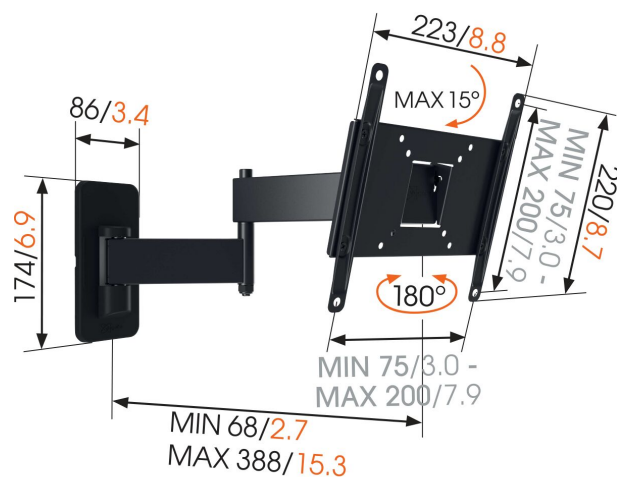

MA 2040 uchwyt regulowany do telewizora

Kluczowe atuty

- Watch from anywhere in the room: turn up to 180°
- Tested up to 3 times max. TV weight
- Bolts and fischer® plugs included
- Avoid reflections: tilt up to 15°
- Niezawodna jakość w przystępnej cenie

For TVs up to 43 inch (102 cm)

The MA 2040 is a suitable TV mount for medium-sized screens from 19 to 43 inches. Mount TVs up to 15 kg safely and easily on the wall.

mm/inch
VESA mounting holes

MA 2040 uchwyt regulowany do telewizora

Specyfikacja

Numer artykułu (SKU)	8552040
Kolor	Czarny
Kod EAN pojedynczego opakowania	8712285331305
Rozmiar produktu	S
Certyfikat TÜV	Tak
Uchylny	Uchylny do 10°
Obrót	Pełny obrót (do 180°)
Gwarancja	2-letnia
Min. rozmiar ekranu (cale)	19
Maks. rozmiar ekranu (cale)	43
Maks. nośność (kg/Lbs)	15 / 33.07
Maks. rozmiar śrub	M8
Maks. wysokość części łączącej (mm)	220
Maks. szerokość części łączącej (mm)	223
Certyfikaty	TÜV
Maks. odległość od ściany (mm / inch)	388 / 15.28
Min. odległość od ściany (mm / inch)	68 / 2.68
Liczba punktów obrotu	3
Uniwersalny lub stały rozkład otworów montażowych	Nieruchomy