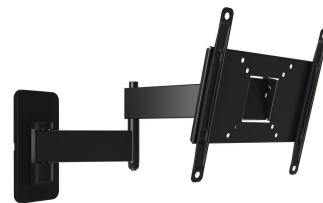

MA 2040 uchwyt regulowany do telewizora

Kluczowe atuty

- Watch from anywhere in the room: turn up to 180°
- Tested up to 3 times max. TV weight
- Bolts and fischer® plugs included
- Avoid reflections: tilt up to 15°
- Niezawodna jakość w przystępnej cenie

For TVs up to 43 inch (102 cm)

The MA 2040 is a suitable TV mount for medium-sized screens from 19 to 43 inches. Mount TVs up to 15 kg safely and easily on the wall.

mm/inch
VESA mounting holes

MA 2040 uchwyt regulowany do telewizora

Specyfikacja

Numer artykułu (SKU)	8552040
Kolor	Czarny
Kod EAN pojedynczego opakowania	8712285331305
Rozmiar produktu	S
Certyfikat TÜV	Tak
Uchylny	Uchylny do 10°
Obrót	Pełny obrót (do 180°)
Gwarancja	2-letnia
Min. rozmiar ekranu (cale)	19
Maks. rozmiar ekranu (cale)	43
Maks. nośność (kg/Lbs)	15 / 33.07
Maks. rozmiar śrub	M8
Maks. wysokość części łączącej (mm)	220
Maks. szerokość części łączącej (mm)	223
Certyfikaty	TÜV
Maks. odległość od ściany (mm / inch)	388 / 15.28
Min. odległość od ściany (mm / inch)	68 / 2.68
Liczba punktów obrotu	3
Uniwersalny lub stały rozkład otworów montażowych	Nieruchomy