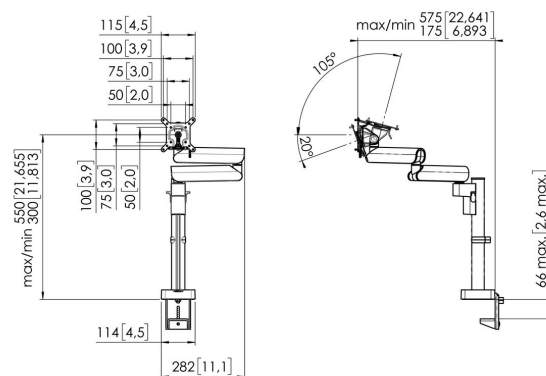

MOMO 2137B Support écran PC Motion

Principaux avantages

- Réglable en hauteur
- Convient pour un, deux ou toute une série de moniteurs
- Installation facile
- Système modulaire flexible
- Certifié TÜV / garantie de 10 ans

Le bras de moniteur ergonomique pour chaque poste de travail Le MOMO 2137 est un bras de moniteur spécialement conçu pour les moniteurs réglables en hauteur. Le bras de moniteur peut supporter des écrans allant jusqu'à 43 pouces et pesant jusqu'à 20 kg.

MOMO 2137B Support ecran PC Motion

Spécifications

Dimensions min. écran (pouce)	10
Dimensions max. écran (pouce)	43
Modèle universel ou fixe de trous de fixation	Fixe
Hauteur max. interface (mm)	115
Largeur max. interface (mm)	115
Charge max. (kg)	20
Charge max. (Lbs)	44.09
Écran incurvé à charge max. (kg)	10
Écran incurvé à charge max. (Lbs)	22.05
Hauteur maximale du milieu de l'écran	550
Épaisseur maximale du bureau	66
Pivoter	Jusqu'à 180°
Nombre de points de pivot	3
Tourner	Jusqu'à 180°
Inclinaison	Inclinaison -20°/+105°
Réglage de la hauteur	Fonctionnement manuel
Profondeur réglable	Oui
Hauteur réglable	Oui
Possibilités de montage	Sur et à travers le bureau
N° d'article (SKU)	7121370
EAN emballage unitaire	8712285353826
Couleur	Noir
Certifications	IGR TÜV
Garantie	10 ans