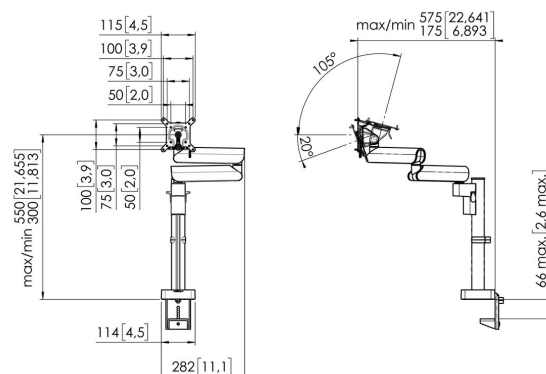

## MOMO 2137 Bras de moniteur de Motion (noir)

### Principaux avantages

- Réglable en hauteur
- Convient pour un, deux ou toute une série de moniteurs
- Installation facile
- Système modulaire flexible
- Certifié TÜV / garantie de 10 ans

Le bras de moniteur ergonomique pour chaque poste de travail Le MOMO 2137 est un bras de moniteur spécialement conçu pour les moniteurs réglables en hauteur. Le bras de moniteur peut supporter des écrans allant jusqu'à 43 pouces et pesant jusqu'à 20 kg.

### Spécifications

Dimensions min. écran (pouce)	10
Dimensions max. écran (pouce)	43
Dimensions max. écran (pouce)	43
Modèle universel ou fixe de trous de fixation	Fixe
Hauteur max. interface (mm)	115
Largeur max. interface (mm)	115
Charge max. (kg)	20
Charge max. (Lbs)	44.09
Hauteur maximale du milieu de l'écran	550
Épaisseur maximale du bureau	66
Pivoter	Jusqu'à 180°
Nombre de points de pivot	3
Tourner	Jusqu'à 180°
Inclinaison	Inclinaison -20°/+105°
Réglage de la hauteur	Fonctionnement manuel
Profondeur réglable	Oui
Hauteur réglable	Oui
Possibilités de montage	Sur et à travers le bureau
N° d'article (SKU)	7121370
EAN emballage unitaire	8712285353826
Couleur	Noir
Certifié TÜV	Oui
Garantie	10 ans