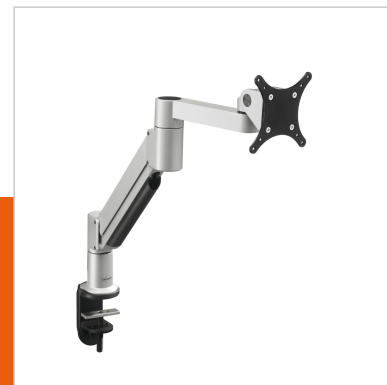

PFD 8543 Uchwyt ruchomy do monitora srebro

Numer artykułu (SKU)
Kolor

7185434
Srebrny

Kluczowe atuty

- Stylowy i profesjonalny design
- Łatwy w instalacji
- Ergonomisch

Uchwyt biurkowy Vogel's jest zaprojektowany do intensywnego użytku profesjonalnego. Regulowane pierścienie, trzy punktowy system organizacji kabli i specjalny system montażu Flexmount dają niesamowitą funkcjonalność i wysoką jakość. Stylowy wygląd jest odpowiedni do każdego wnętrza i biurka.

Do miejsc gdzie wielu różnych ludzi pracuje z tym samym monitorem, np. recepcja, stacje robocze nasz uchwyt jest idealnym rozwiązaniem. Regulowana sprężyna gazowa umożliwia płynny ruch monitora góra dół do wskazanej pozycji. PFD 8543 wspiera monitory o wadze 5,6-11 kg (12,3-24,2 lbs). Flexmount pozwala na instalację uchwytu na 6 różnych sposobów, więc możesz być pewien, że uchwyt biurkowy Vogel's będzie pasował do każdego biurka bez zakupu dodatkowych akcesoriów. Maksymalna grubość biurka do Flexmount to 83 mm.

PFD 8543 Uchwyt ruchomy do monitora srebro

www.vogels.com

VOGEL'S HOLDING BV 2019 (c) Wszystkie prawa zastrzeżone.
Z zastrzeżeniem błędów drukarskich, technicznych i zmian cen.
Data: 2019-12-17

Specyfikacja

Numer rodzaju produktu	PFD 8543	Min. odległość pomiędzy otworami montażowymi w pionie (mm)	75
Numer artykułu (SKU)	7185434	Min. nośność (kg)	5.6
Kolor	Srebrny	Liczba punktów obrotu	3
Kod EAN pojedynczego opakowania	8712285318429		
Wysokość	421		
Uchylny	Uchylny do 200°		
Obrót	Do 360°		
Gwarancja	10-letnia		
Maks. nośność (kg)	11		
Maks. wysokość części tęczącej (mm)	115		
Maks. szerokość części tęczącej (mm)	115		
Regulacja wysunięcia	True		
Regulacja wysokości	True		
Sprężyna gazowa	True		
Maks. szerokość rozkładu otworów (mm)	100		
Maks. rozmiar ekranu (cale)	29		
Maks. odległość pomiędzy otworami montażowymi w pionie (mm)	100		
Min. szerokość rozkładu otworów (mm)	75		
Min. rozmiar ekranu (cale)	10		