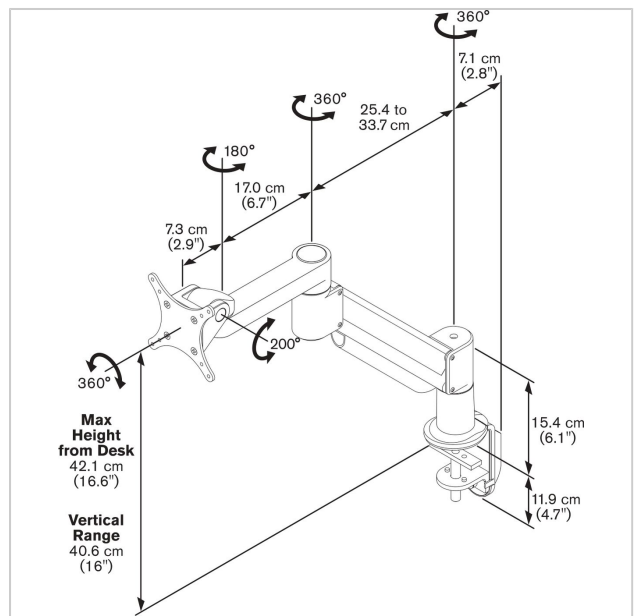

Do miejsc gdzie wielu różnych ludzi pracuje z tym samym monitorem, np. recepcja, stacje robocze nasz uchwyt jest idealnym rozwiązaniem. Regulowana sprężyna gazowa umożliwia płynny ruch monitora góra dół do wskazanej pozycji. PFD 8543 wspiera monitory o wadze 5,6-11 kg (12,3-24,2 lbs). Flexmount pozwala na instalację uchwytu na 6 różnych sposobów, więc możesz być pewien, że uchwyt biurkowy Vogel's będzie pasował do każdego biurka bez zakupu dodatkowych akcesoriów. Maksymalna grubość biurka do Flexmount to 83 mm.

Numer rodzaju produktu	PFD 8543	Min. odległość pomiędzy otworami montażowymi w pionie (mm)	75
Numer artykułu (SKU)	7185434	Min. nośność (kg)	5.6
Kolor	Srebrny	Liczba punktów obrotu	3
Kod EAN pojedynczego opakowania	8712285318429		
Wysokość	421		
Uchylny	Uchylny do 200°		
Obrót	Do 360°		
Gwarancja	10-letnia		
Maks. nośność (kg)	11		
Maks. wysokość części tęczącej (mm)	115		
Maks. szerokość części tęczącej (mm)	115		
Regulacja wysunięcia	True		
Regulacja wysokości	True		
Sprężyna gazowa	True		
Maks. szerokość rozkładu otworów (mm)	100		
Maks. rozmiar ekranu (cale)	29		
Maks. odległość pomiędzy otworami montażowymi w pionie (mm)	100		
Min. szerokość rozkładu otworów (mm)	75		
Min. rozmiar ekranu (cale)	10		