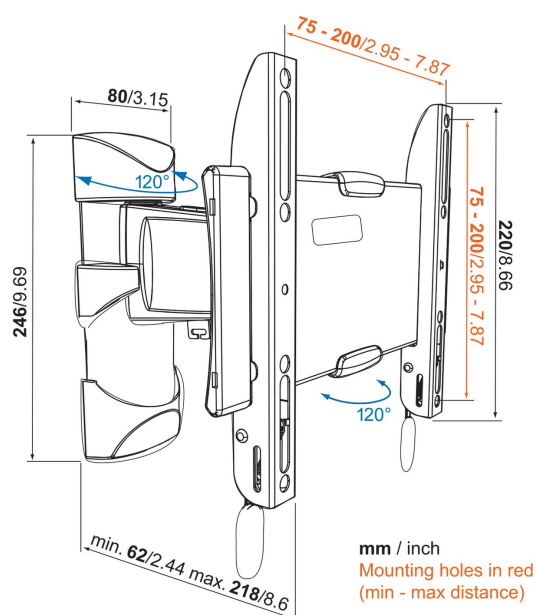

BASE 25 S Staffa TV Girevole

Benefici chiave

- Semplice e resistente: soluzioni efficaci e sicure per montare la tua TV
- Ruota in modo fluido la tua TV fino a 120°
- Fissa la tua TV in modo sicuro

Per TV fino a 43 pollici (109 cm)

Il BASE 25 S è un supporto a parete resistente, adatto a TV da 19 a 43 pollici (da 48 a 109 cm), con un peso massimo di 20 kg. Supporto con rotazione per la miglior visione possibile. Cosa c'è di meglio che installare la tua TV contro la parete per risparmiare spazio? Possibilità di allontanarla dalla parete e di ruotarla fino a 60° su entrambi i lati per ottenere il perfetto angolo di visione da qualsiasi punto della stanza. Il BASE 25 S è resistente, robusto e flessibile.

BASE 25 S Staffa TV Girevole

Specifiche

Numero dell'articolo (SKU)	8343125
Colore	Nero
EAN scatola singola	8712285324185
Dimensione prodotto	S
Certificazione TÜV	Si
Rotazione	Movimento (fino a 120°)
Garanzia	A vita
Dimensione minima dello schermo (pollici)	19
Dimensione massima dello schermo (pollici)	43
Massimo peso di carico (kg/Lbs)	20 / 44.09
Min. hole pattern	75mm x 75mm
Max. hole pattern	200mm x 200mm
Dimensione massima del bullone	M8
Certificazioni	TÜV
Distanza massima dal muro (mm / inch)	218 / 8.58
Distanza minime dal muro (mm / inch)	62 / 2.44
Numero di punti perno	2
Posizione di servizio	No
Livella inclusa	No
Struttura con misure standard o universali	Universale