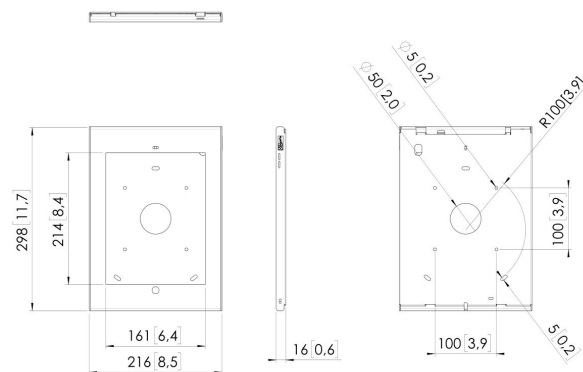

## PTS 1227 TabLock per iPad Pro 10.5 (2018) & iPad Air 10.5 (2019)

Realizzata in alluminio e acciaio di alta qualità, TabLock si rivela una custodia elegante e compatta, in grado di garantire la protezione dell'iPad in ambienti pubblici. TabLock può essere montata direttamente a parete oppure, tramite i fori di fissaggio VESA da 100x100 mm, su qualsiasi supporto VESA compatibile di Vogel's. L'apertura semplice e veloce della custodia protettiva TabLock è possibile grazie al nuovissimo meccanismo di blocco, che si serve semplicemente di una chiave e di un lucchetto. Vogel's Professional si impegna costantemente a sviluppare nuovi Tablock: sul nostro sito potrete trovare le informazioni più aggiornate.

## **Specifiche**

Numero dell'articolo (SKU)	7495364
EAN scatola singola	8712285338489
Altezza	298
Larghezza	216
Profondità	16
Garanzia	5 anni
Opzioni per scrivania	Supporto da tavolo fisso Piedistallo da tavolo fisso Piedistallo da tavolo indipendente
Bloccabile	True
Pulsante schermata principale del tablet nascosto o accessibile	Accessibile