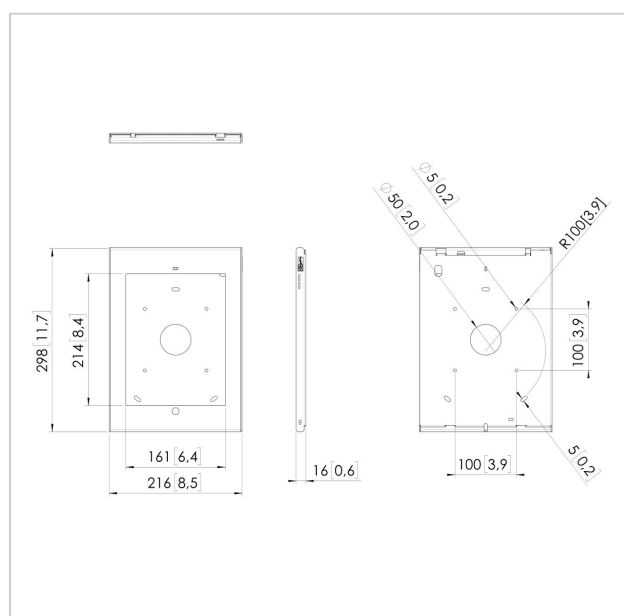

PTS 1227 TabLock per iPad Pro 10.5 (2018) & iPad Air 10.5

Numero dell'articolo (SKU) 7495364
Colore

Benefici chiave

- Design esclusivo e raffinato
- Prevenzione antifurto

Realizzata in alluminio e acciaio di alta qualità, TabLock si rivela una custodia elegante e compatta, in grado di garantire la protezione dell'iPad in ambienti pubblici. TabLock può essere montata direttamente a parete oppure, tramite i fori di fissaggio VESA da 100x100 mm, su qualsiasi supporto VESA compatibile di Vogel's. L'apertura semplice e veloce della custodia protettiva TabLock è possibile grazie al nuovissimo meccanismo di blocco, che si serve semplicemente di una chiave e di un lucchetto. Vogel's Professional si impegna costantemente a sviluppare nuovi Tablock: sul nostro sito potrete trovare le informazioni più aggiornate.

Specifiche

Numero del tipo di prodotto	PTS 1227
Numero dell'articolo (SKU)	7495364
EAN scatola singola	8712285338489
Altezza	298
Larghezza	216
Profondità	16
Garanzia	5 anni
Opzioni per scrivania	Supporto da tavolo fisso Piedistallo da tavolo fisso Piedistallo da tavolo indipendente
Bloccabile	True
Pulsante schermata principale del tablet nascosto o accessibile	Accessibile