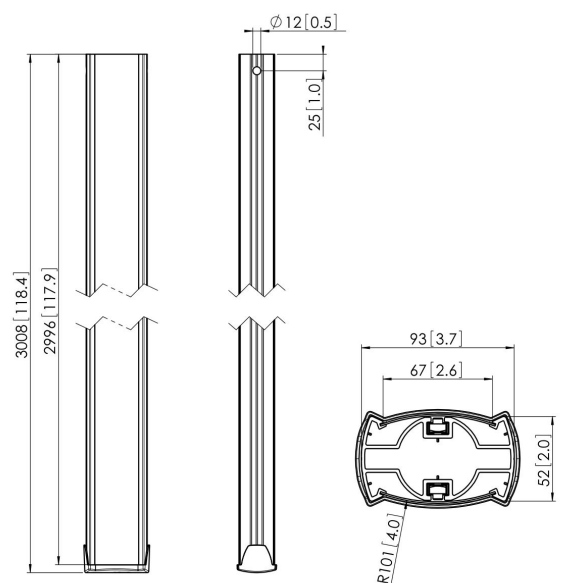

PUC 2530 Tubo 300 cm negra

El PUC 2530 es un tubo de 300 cm y forma parte del sistema modular Connect-it con el que podrá crear una solución de techo para pantallas medianas y grandes.

PUC 2530 Tubo 300 cm negra

Especificaciones

Número de artículo (SKU)	7225300
Color	Negro
Caja individual EAN	8712285329388
Longitud	3000
Certificación TÜV	Si
Garantía	5 años
Carga máx. de peso (kg)	80
Pantallas en sentidos opuestos	True
Excepciones de Connect It	2x if inches gte 65