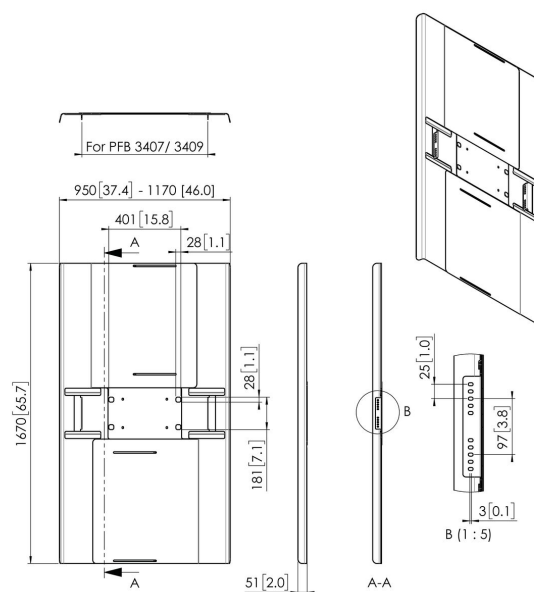

## PFA 9162 Tapas traseras verticales 75-80"

Las cubiertas traseras universales para pantallas están diseñadas para cubrir la parte posterior de la pantalla y dejar ocultos los cables y los reproductores, para evitar enredos. Estas cubiertas se pueden utilizar en combinación con soluciones de techo y de suelo Connect-it. Los modelos PFA 9159, PFA 9161 y PFA 9163 son para montaje horizontal con un tubo doble. Los modelos PFA 9160, PFA 9162 y PFA 9164 son para montaje vertical con un tubo doble.

## PFA 9162 Tapas traseras verticales 75-80"

## Especificaciones

Número de artículo (SKU)	7291620
Color	Negro
Caja individual EAN	8712285350689
Garantía	5 años
Tamaño máx. de pantalla (pulgadas)	80
Tamaño mín. de pantalla (pulgadas)	75

VOGEL'S HOLDING BV (©)