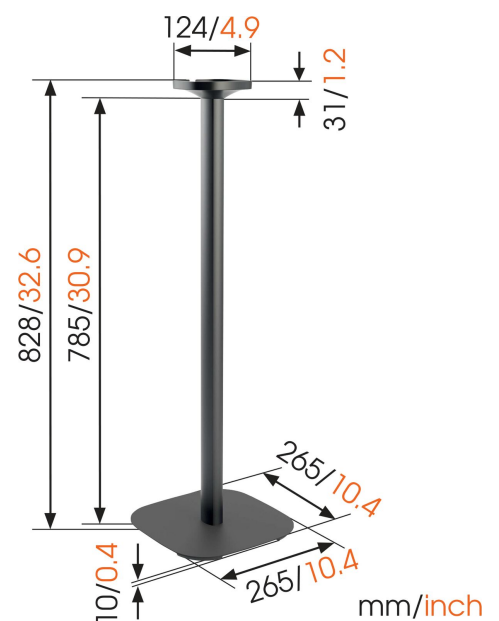

SOUND 4301 Lautsprecher Standfuß für SONOS ONE (SL) & PLAY:1 (Schwarz)

Entscheidende Vorteile

- Integriertes Verlängerungskabel
- Eine perfekte Hörposition, überall im Zimmer

Optimieren Sie Ihren Sonos One (SL) & Play:1

Integrieren Sie Ihren Sonos One (SL) & Play:1 -Lautsprecher nahtlos in Ihre Inneneinrichtung, indem Sie ihn auf einen Vogel's SOUND 4301--Standfuß stellen. Mit einer Höhe von 82 cm hebt der Standfuß den Lautsprecher auf Ohrhöhe in sitzender Position an, sodass er optimal klingt. Sorgen Sie für die perfekte Sonos-Hörposition überall im Raum. Der Vogel's Standfuß bietet eine sichere Befestigung für Ihren Sonos One (SL) & Play:1 und ist in Schwarz und Weiß passend zur Farbe Ihrer Lautsprecher erhältlich. Die Installation ist dank des vormontierten Lautsprecheradapters und des integrierten Verlängerungskabels ganz einfach.

SOUND 4301 Lautsprecher Standfuß für SONOS ONE (SL) & PLAY:1 (Schwarz)

Technische Daten

Artikelnummer (SKU)	8153020
Farbe	Schwarz
EAN-Einzelbox	8712285341441
TÜV-zertifiziert	Ja
Garantie	5 Jahre
Max. Gewichtslast (kg/Lbs)	5 / 11.02
Kabelführung	Integrierte Kabelführung
Zertifizierungen	TÜV
Speaker brand	Sonos
Speaker models	Sonos PLAY:1 Sonos One
Wasserwaage enthalten	Ja
Auszeichnungen	Good Industrial Design Award
Max. Schreibtischdicke	Good Industrial Design Award