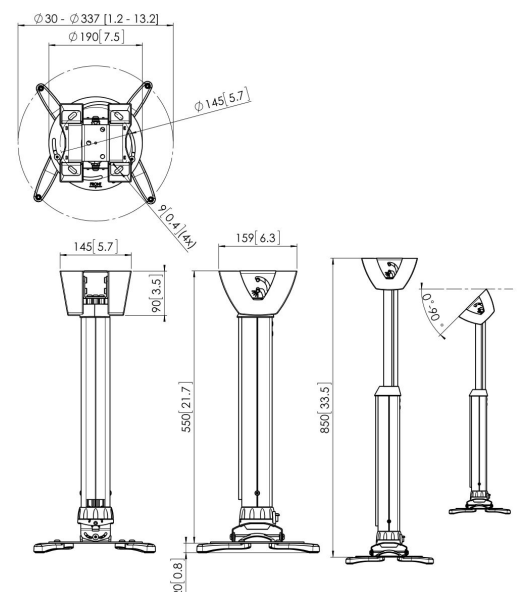

PPC 1555S Projector plafondbeugel (zilver)

De PPC 1555 is een uiterst flexibele projectorsteun, speciaal ontwikkeld voor de nieuwste generatie projectoren met een gewicht van maximaal 20 kg. De projector-interface is voorzien van een functie voor nauwkeurige uitlijning met het projectieoppervlak. De projector blijft na uitlijning in exact dezelfde positie. Met de unieke frictiering kan alle speling uit de interface verbindingen worden gehaald, waardoor deze steun een stevige en uiterst stabiele oplossing is.

PPC 1555S Projector plafondbeugel (zilver)

Specificaties

Artikelnummer (SKU)	7015554
Kleur	Zilver
EAN enkele doos	8712285325106
TÜV-gecertificeerd	Ja
Kantelen	Kantelsysteem tot 15°
Draaien	Tot 360°
Garantie	5 jaar
Max. laadgewicht (kg)	20
Fischer inbegrepen	Ja
Max. afstand tot plafond (mm)	850
Min. afstand tot plafond (mm)	550
Reikwijdte (diameter)	30 - 337 mm
Kogelgewricht	15