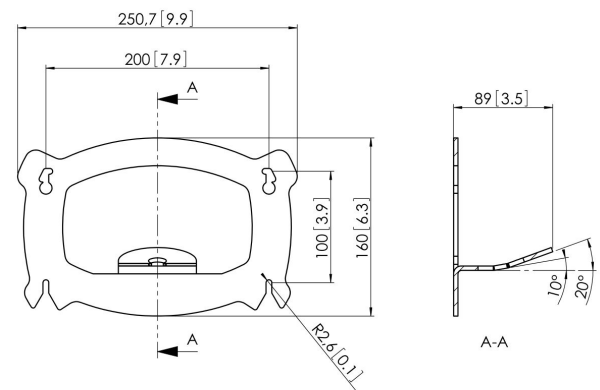

PFI 3020 Interface 200x100

PFI 3020 Interface 200x100

Especificaciones

Tamaño mín. de pantalla (pulgadas)	23
Tamaño máx. de pantalla (pulgadas)	32
Altura máx. de interfaz (mm)	160
Anchura máx. de interfaz (mm)	251
Carga máx. de peso (kg)	30
Carga máx. de peso (Lbs)	66.14
Inclinación	Inclinable hasta 20°
Número de artículo (SKU)	7230200
Caja individual EAN	8712285317286
Color	Negro
Certificaciones	TÜV
Certificación TÜV	Si
Garantía	5 años