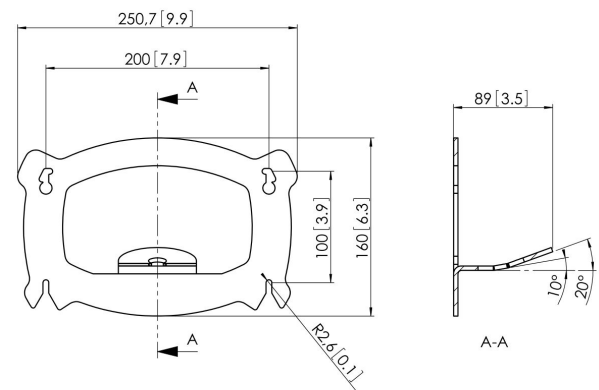

PFI 3020 Interface 200x100

PFI 3020 Interface 200x100

Especificaciones

Número de artículo (SKU)	7230200
Color	Negro
Caja individual EAN	8712285317286
Certificación TÜV	Si
Inclinación	Inclinable hasta 20°
Garantía	5 años
Carga máx. de peso (kg/Lbs)	30 / 66.14
Tamaño máx. de perno	M6
Altura máx. de interfaz (mm)	160
Anchura máx. de interfaz (mm)	251
Tamaño máx. de pantalla (pulgadas)	32
Tamaño mín. de pantalla (pulgadas)	23