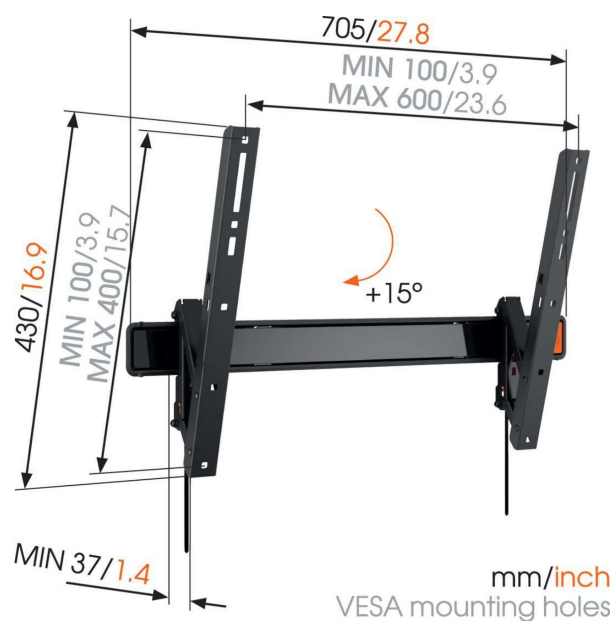

WALL 3315 Tv-vægbeslag med vippefunktion

Største fordele

- Lås dit tv sikkert på plads
- Høj værdi for pengene: Fremragende komfort til en overkommelig pris
- Vip (op til 15°) for at undgå genskær
- Brug appen, og find nemt det første borehul!

Tv-beslag med vippefunktion til større tv

WALL 3315 tv-beslaget med vippefunktion er velegnet til større tv med en maksimal vægt på; 40 kg. WALL 3315 er velegnet til sikker montering af næsten enhver tv-model fra 40" til 65" (101-165 cm) på; væggen. Den har en maksimal vippevinkel fremad på; 15 grader.

WALL 3315 Tv-vægbeslag med vippefunktion

Specifikationer

Varenummer	8351130
Farve	Sort
EAN enkelt pakke	8712285335488
Produktstørrelse	L
TÜV-certificeret	Ja
Vip	Vip op til 15°
Garanti	Livstid
Min. skærmstørrelse	40
Maks. skærmstørrelse	65
Maks. vægtbelastning (kg/Lbs)	40 / 88.18
Min. hulmønster	100mm x 100mm
Maks. hulmønster	600mm x 400mm
Maks. boltstørrelse	M8
Maks. højde på grænseflade (mm)	430
Maks. bredde på grænseflade (mm)	705
Certificeringer	TÜV
Max. horizontal hole pattern (mm)	600
Max. vertical hole pattern (mm)	400
Min. afstand til væggen (mm / inch)	37 / 1.46
Vaterpas medfølger	Ja
Universelt eller fast hulmønster	Universal