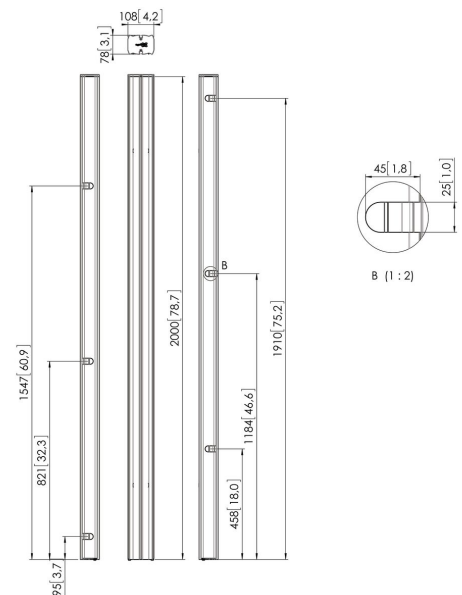

## PUC 2720 Tube, silver

Les tubes relient la base de sol et l'interface d'écran et sont disponibles en 150 cm, 180 cm et 200 cm. Les tubes sont fournis avec une gestion de câbles multiples (CIS®) et se combinent avec tous les accessoires Connect-it. La série PUC 27xx Series ne peut être utilisée qu'en combinaison avec les solutions de sol.

## PUC 2720 Tube, silver

# Spécifications

N° d'article (SKU)	7227204
Couleur	Argent
EAN emballage unitaire	8712285323720
Longueur	2000
Certifié TÜV	Oui
Garantie	5 ans
Écrans dos-à-dos	True
Exceptions Connect It	2x if inches gte 65