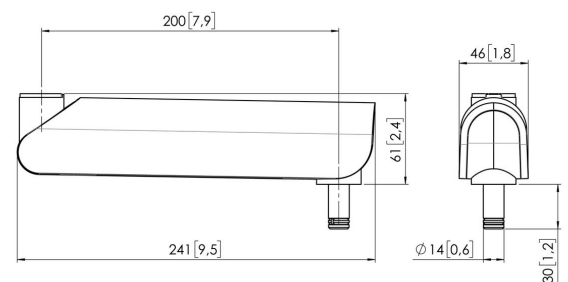

## MOMO C320 Monitor arm Motion component, recht, 20 cm (zwart)

Stel je ideale Monitor arm samen Het MOMO C320 Monitor arm component, recht, 20 cm is onderdeel van MOMO Motion en Motion+. Speciaal ontworpen om de Monitor arm of interface aan elkaar te monteren. Eindeloze mogelijkheden Met slechts enkele componenten kan je zelfs een multi-monitor opstelling maken. Zowel in rechte als gebogen positie. Je installeert de MOMO Monitor arm accessoires en componenten met slechts één inbussleutel, die slim in het product zit verwerkt. Je hebt dus altijd het juiste gereedschap bij de hand.