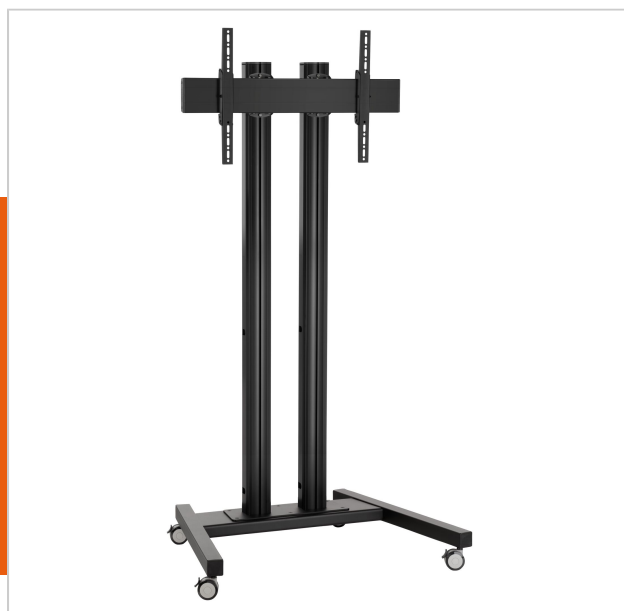

TD2064 Wózek

Numer artykułu (SKU)
Kolor

7953080
Czarny

Kluczowe atuty

- Stylowy i profesjonalny design
- Kabeldoorvoersysteem
- Łatwa i szybka instalacja

Wózek zestaw TD2064

Rozmiar ekranu: >65 cali/65 cali
Maks. obciążenie: 600x400
Wymiary: 80 kg - 176 lbs
Zestaw w skład którego wchodzi: • 1x PFT 8530 Podstawa wózka mobilnego • 2x PUC 2720 Profil 200 cm • 1x PFB 3407 Belka mocująca do ekranu • 1x PFS 3304 Ramiona mocujące do ekranu

TD2064 Wózek

www.vogels.com

VOGEL'S HOLDING BV 2019 (c) Wszystkie prawa zastrzeżone.
Z zastrzeżeniem błędów drukarskich, technicznych i zmian cen.
Data: 2020-08-26

Specyfikacja

Numer rodzaju produktu	TD2064
Numer artykułu (SKU)	7953080
Kolor	Czarny
Kod EAN pojedynczego opakowania	8712285333262
Wysokość	2151
Szerokość	1086
Głębokość	845
Certyfikat TÜV	Tak
Uchylny	Uchylny do 20°
Gwarancja	5-letnia
Maks. nośność (kg)	80
Min. hole pattern	100mm x 100mm
Max. hole pattern	650mm x 420mm
Maks. rozmiar śrub	M8
Maks. wysokość części tączącej (mm)	450
Maks. szerokość części tączącej (mm)	715
Maks. odległość od podłogi — do środka ekranu (mm)	2051
Maks. szerokość rozkładu otworów (mm)	650
Maks. odległość pomiędzy otworami montażowymi w pionie (mm)	420