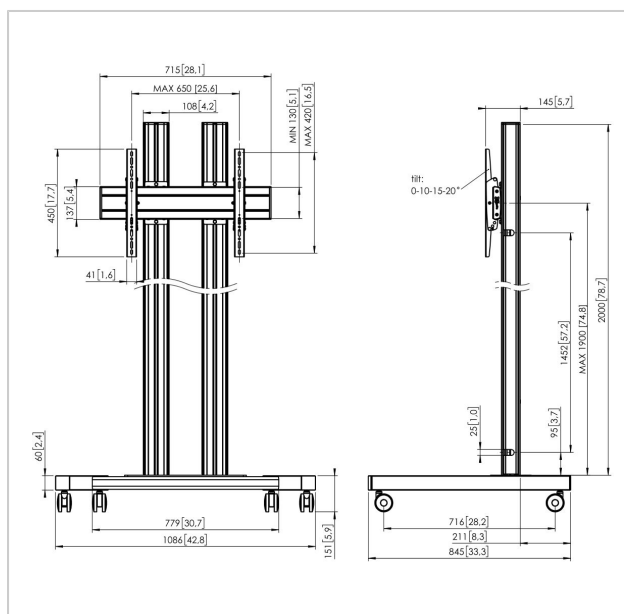

TD2064 Wózek

Numer artykułu (SKU)
Kolor

7953080
Czarny

Kluczowe atuty

- Stylowy i profesjonalny design
- Kabeldoorvoersysteem
- Łatwa i szybka instalacja

Wózek zestaw TD2064

Rozmiar ekranu: >65 cali/65 cali
Maks. obciążenie: 600x400
Wymiary: 80 kg - 176 lbs
Zestaw w skład którego wchodzi: • 1x PFT 8530 Podstawa wózka mobilnego • 2x PUC 2720 Profil 200 cm • 1x PFB 3407 Belka mocująca do ekranu • 1x PFS 3304 Ramiona mocujące do ekranu

TD2064 Wózek

www.vogels.com

VOGEL'S HOLDING BV 2019 (c) Wszystkie prawa zastrzeżone.
Z zastrzeżeniem błędów drukarskich, technicznych i zmian cen.
Data: 2020-08-26

Specyfikacja

Numer rodzaju produktu	TD2064
Numer artykułu (SKU)	7953080
Kolor	Czarny
Kod EAN pojedynczego opakowania	8712285333262
Wysokość	2151
Szerokość	1086
Głębokość	845
Certyfikat TÜV	Tak
Uchylny	Uchylny do 20°
Gwarancja	5-letnia
Maks. nośność (kg)	80
Min. hole pattern	100mm x 100mm
Max. hole pattern	650mm x 420mm
Maks. rozmiar śrub	M8
Maks. wysokość części tączącej (mm)	450
Maks. szerokość części tączącej (mm)	715
Maks. odległość od podłogi — do środka ekranu (mm)	2051
Maks. szerokość rozkładu otworów (mm)	650
Maks. odległość pomiędzy otworami montażowymi w pionie (mm)	420

Min. szerokość rozkładu otworów (mm)	100
Min. rozmiar ekranu (cale)	65
Min. odległość pomiędzy otworami montażowymi w pionie (mm)	100
Uniwersalny lub stały rozkład otworów montażowych	Uniwersalny