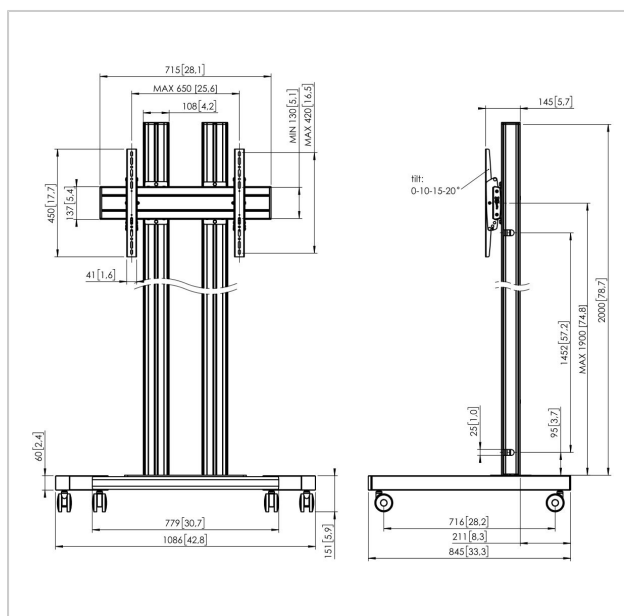

## TD2064B Wózka

Numer artykułu (SKU)  
Kolor

7953080  
Czarny

### Wózka zestaw TD2064

Rozmiar ekranu: Maks. obciążenie: 600x400 Wymiary: 80 kg - 176 lbs Zestaw w skład którego wchodzi: • 1x PFT 8530 Podstawa wózka mobilnego • 2x PUC 2720 Profil 200 cm • 1x PFB 3407 Belka mocująca do ekranu • 1x PFS 3304 Ramiona mocujące do ekranu

## Specyfikacja

Numer rodzaju produktu	TD2064
Numer artykułu (SKU)	7953080
Kolor	Czarny
Kod EAN pojedynczego opakowania	8712285333262
Wysokość	2151
Szerokość	1086
Głębokość	845
Certyfikat TÜV	Tak
Uchylny	Uchylny do 20°
Gwarancja	5-letnia
Maks. nośność (kg)	80
Min. hole pattern	100mm x 100mm
Max. hole pattern	420mm x 420mm
Maks. rozmiar śrub	M8
Maks. wysokość części tączącej (mm)	450
Maks. szerokość części tączącej (mm)	715
Maks. odległość od podłogi — do środka ekranu (mm)	2051
Maks. szerokość rozkładu otworów (mm)	420
Maks. odległość pomiędzy otworami montażowymi w pionie (mm)	420

Min. szerokość rozkładu otworów (mm)	100
Min. rozmiar ekranu (cale)	65
Min. odległość pomiędzy otworami montażowymi w pionie (mm)	100
Uniwersalny lub stały rozkład otworów montażowych	Uniwersalny