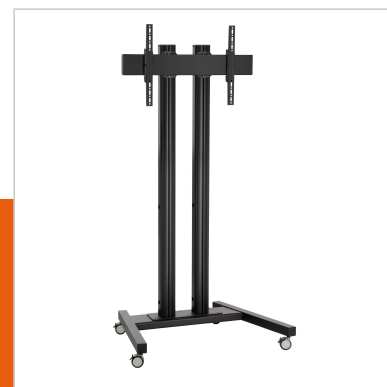

TD2064 Wózek

Numer artykułu (SKU)
Kolor

7953080
Czarny

Kluczowe atuty

- Stylowy i profesjonalny design
- Kabeldoorvoersysteem
- Łatwa i szybka instalacja

Wózek zestaw TD2064

Rozmiar ekranu: >65 cali/65 cali
Maks. obciążenie: 600x400
Wymiary: 80 kg - 176 lbs
Zestaw w skład którego wchodzi: • 1x PFT 8530 Podstawa wózka mobilnego • 2x PUC 2720 Profil 200 cm • 1x PFB 3407 Belka mocująca do ekranu • 1x PFS 3304 Ramiona mocujące do ekranu

TD2064 Wózek

www.vogels.com

VOGEL'S HOLDING BV 2019 (c) Wszystkie prawa zastrzeżone.
Z zastrzeżeniem błędów drukarskich, technicznych i zmian cen.
Data: 2020-08-26

Specyfikacja

Numer rodzaju produktu	TD2064
Numer artykułu (SKU)	7953080
Kolor	Czarny
Kod EAN pojedynczego opakowania	8712285333262
Wysokość	2151
Szerokość	1086
Głębokość	845
Certyfikat TÜV	Tak
Uchylny	Uchylny do 20°
Gwarancja	5-letnia
Maks. nośność (kg)	80
Min. hole pattern	100mm x 100mm
Max. hole pattern	650mm x 420mm
Maks. rozmiar śrub	M8
Maks. wysokość części tączącej (mm)	450
Maks. szerokość części tączącej (mm)	715
Maks. odległość od podłogi — do środka ekranu (mm)	2051
Maks. szerokość rozkładu otworów (mm)	650
Maks. odległość pomiędzy otworami montażowymi w pionie (mm)	420