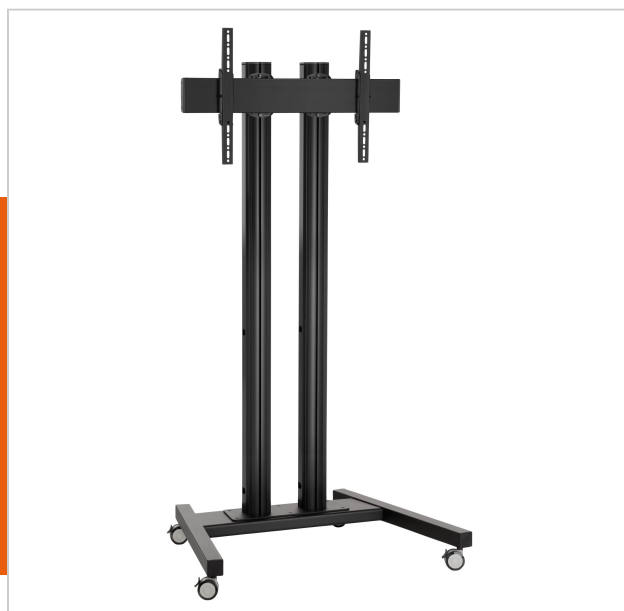

## TD2064B Wózka

Numer artykułu (SKU)  
Kolor

7953080  
Czarny

### Kluczowe atuty

- Stylowy i profesjonalny design
- Kabeldoorvoersysteem
- Łatwa i szybka instalacja

### Wózka zestaw TD2064

Rozmiar ekranu: Maks. obciążenie: 600x400 Wymiary: 80 kg - 176 lbs Zestaw w skład którego wchodzi: • 1x PFT 8530 Podstawa wózka mobilnego • 2x PUC 2720 Profil 200 cm • 1x PFB 3407 Belka mocująca do ekranu • 1x PFS 3304 Ramiona mocujące do ekranu

## Specyfikacja

Numer rodzaju produktu	TD2064
Numer artykułu (SKU)	7953080
Kolor	Czarny
Kod EAN pojedynczego opakowania	8712285333262
Wysokość	2151
Szerokość	1086
Głębokość	845
Certyfikat TÜV	Tak
Uchylny	Uchylny do 20°
Gwarancja	5-letnia
Maks. nośność (kg)	80
Min. hole pattern	100mm x 100mm
Max. hole pattern	420mm x 420mm
Maks. rozmiar śrub	M8
Maks. wysokość części tączącej (mm)	450
Maks. szerokość części tączącej (mm)	715
Maks. odległość od podłogi — do środka ekranu (mm)	2051
Maks. szerokość rozkładu otworów (mm)	420
Maks. odległość pomiędzy otworami montażowymi w pionie (mm)	420