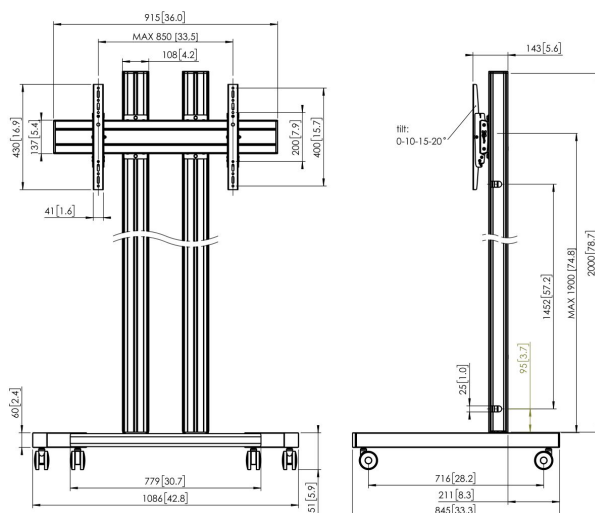

TD2084 Wózek

Wózek zestaw TD2084

Rozmiar ekranu: >65 cali / 65 cali
 Maks. obciążenie: 800x400
 Wymiary: 150 kg - 330 lbs
 Zestaw w skład którego wchodzi: • 1x PFT 8530 Podstawa wózka mobilnego • 2x PUC 2720 Profil 200 cm • 1x PFB 3409 Belka mocująca do ekranu • 1x PFS 3204 Ramiona mocujące do ekranu

Specyfikacja

Numer artykułu (SKU)	7953094
Kolor	Srebrny
Kod EAN pojedynczego opakowania	8712285333323
Wysokość	2151
Szerokość	1086
Głębokość	845
Certyfikat TÜV	Tak
Uchylny	Uchylny -3°/+3°
Gwarancja	5-letnia
Maks. nośność (kg)	150
Min. hole pattern	100mm x 100mm
Max. hole pattern	850mm x 400mm
Maks. rozmiar śrub	M8
Maks. wysokość części łączącej (mm)	430
Maks. szerokość części łączącej (mm)	915
Maks. odległość od podłogi — do środka ekranu (mm)	2151
Maks. szerokość rozkładu otworów (mm)	850
Maks. odległość pomiędzy otworami montażowymi w pionie (mm)	400
Min. szerokość rozkładu otworów (mm)	100
Min. rozmiar ekranu (cale)	65
Min. odległość pomiędzy otworami montażowymi w pionie (mm)	100
Min. nośność (kg)	81
Uniwersalny lub stały rozkład otworów montażowych	Uniwersalny